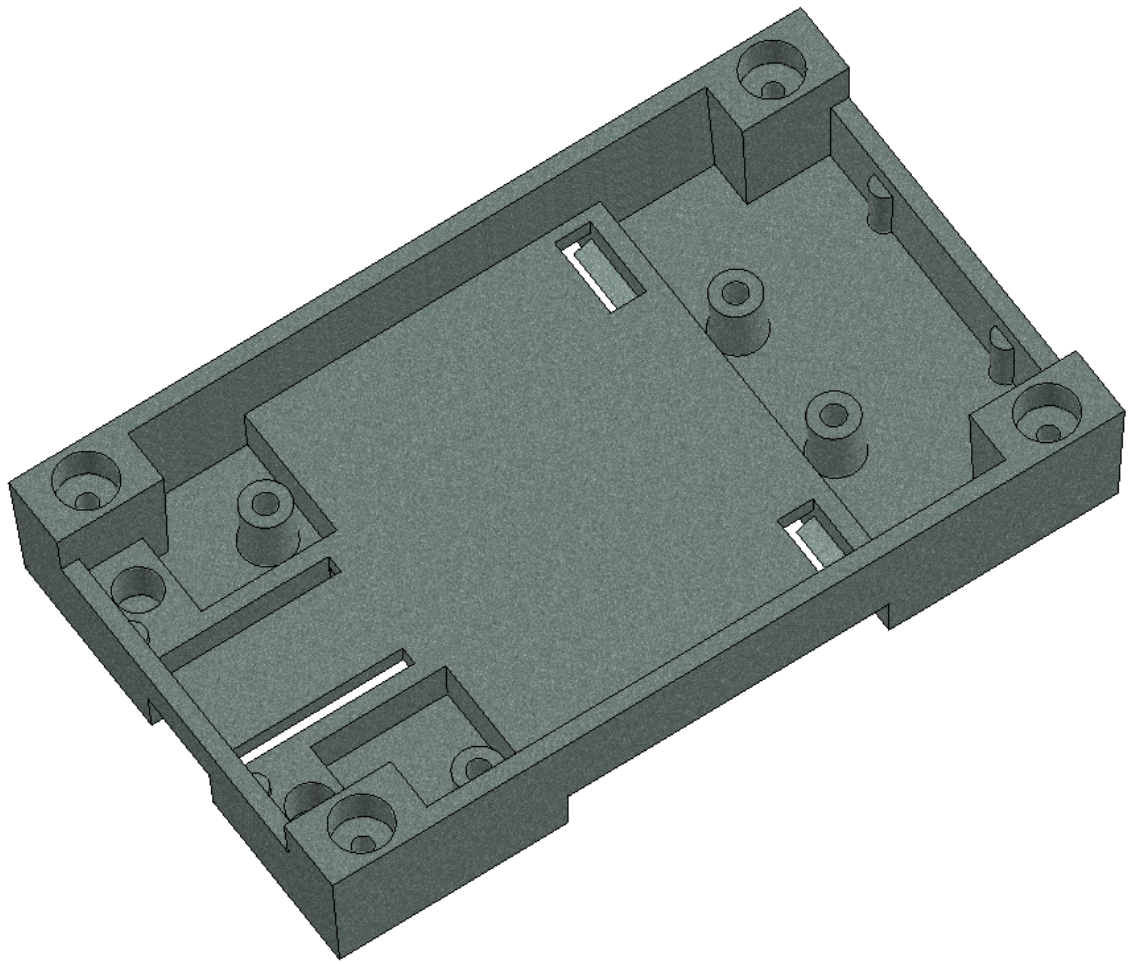

Model produktu	<b>Z-102</b>	
Format:	<b>A4</b>	
Materiał:	<b>Polystyrene (PS)</b>	
Skala:	<b>1:1</b>	
Tolerancja:	<b>+/- 0.1</b>	
	 <b>KRADEX</b> ul. Nadnieprzaska 32 04-205 Warszawa Tel: +48 022 613-08-88, Fax: 812-10-68 www.kradex.com.pl	

# C - C