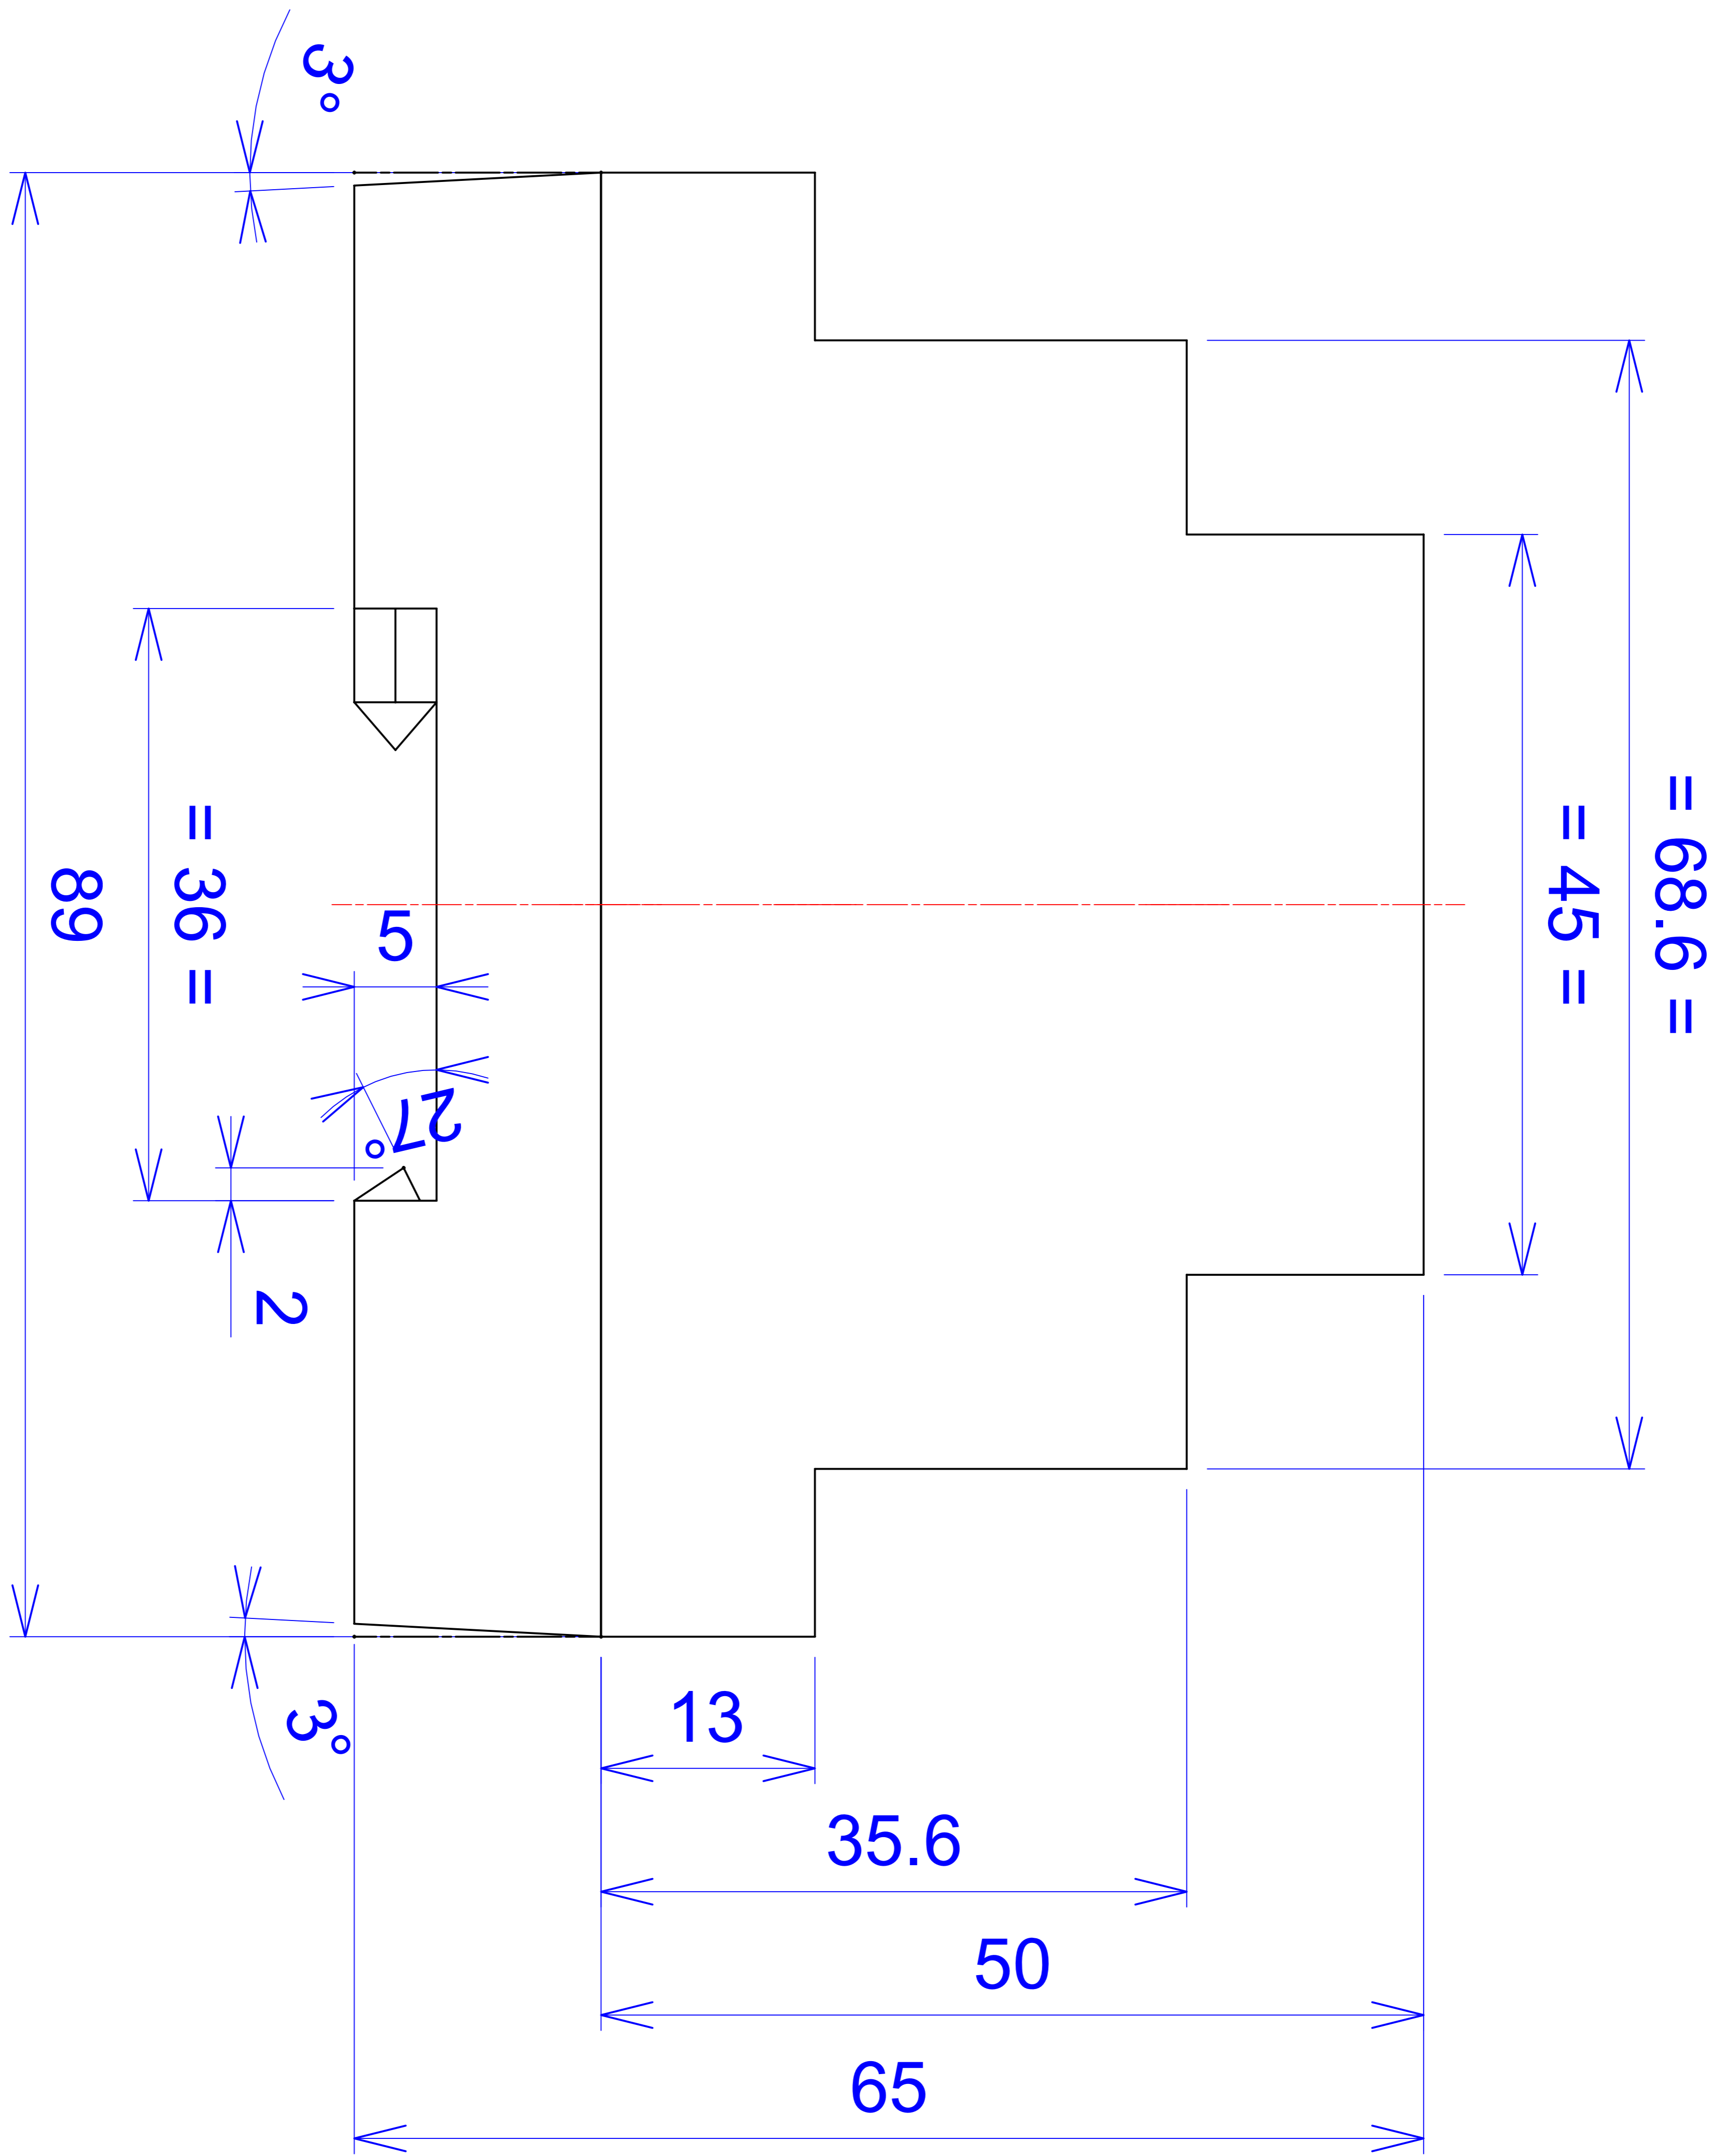

Model produktu	<b>Z-102</b>	
Format:	<b>A4</b>	
Materiał:	<b>Polystyrene (PS)</b>	
Skala:	<b>1:1</b>	
Tolerancja:	<b>+/- 0.1</b>	
	 <b>KRADEX</b> ul. Nadnieprzaska 32 04-205 Warszawa Tel: +48 022 613-08-88, Fax: 812-10-68 www.kradex.com.pl	