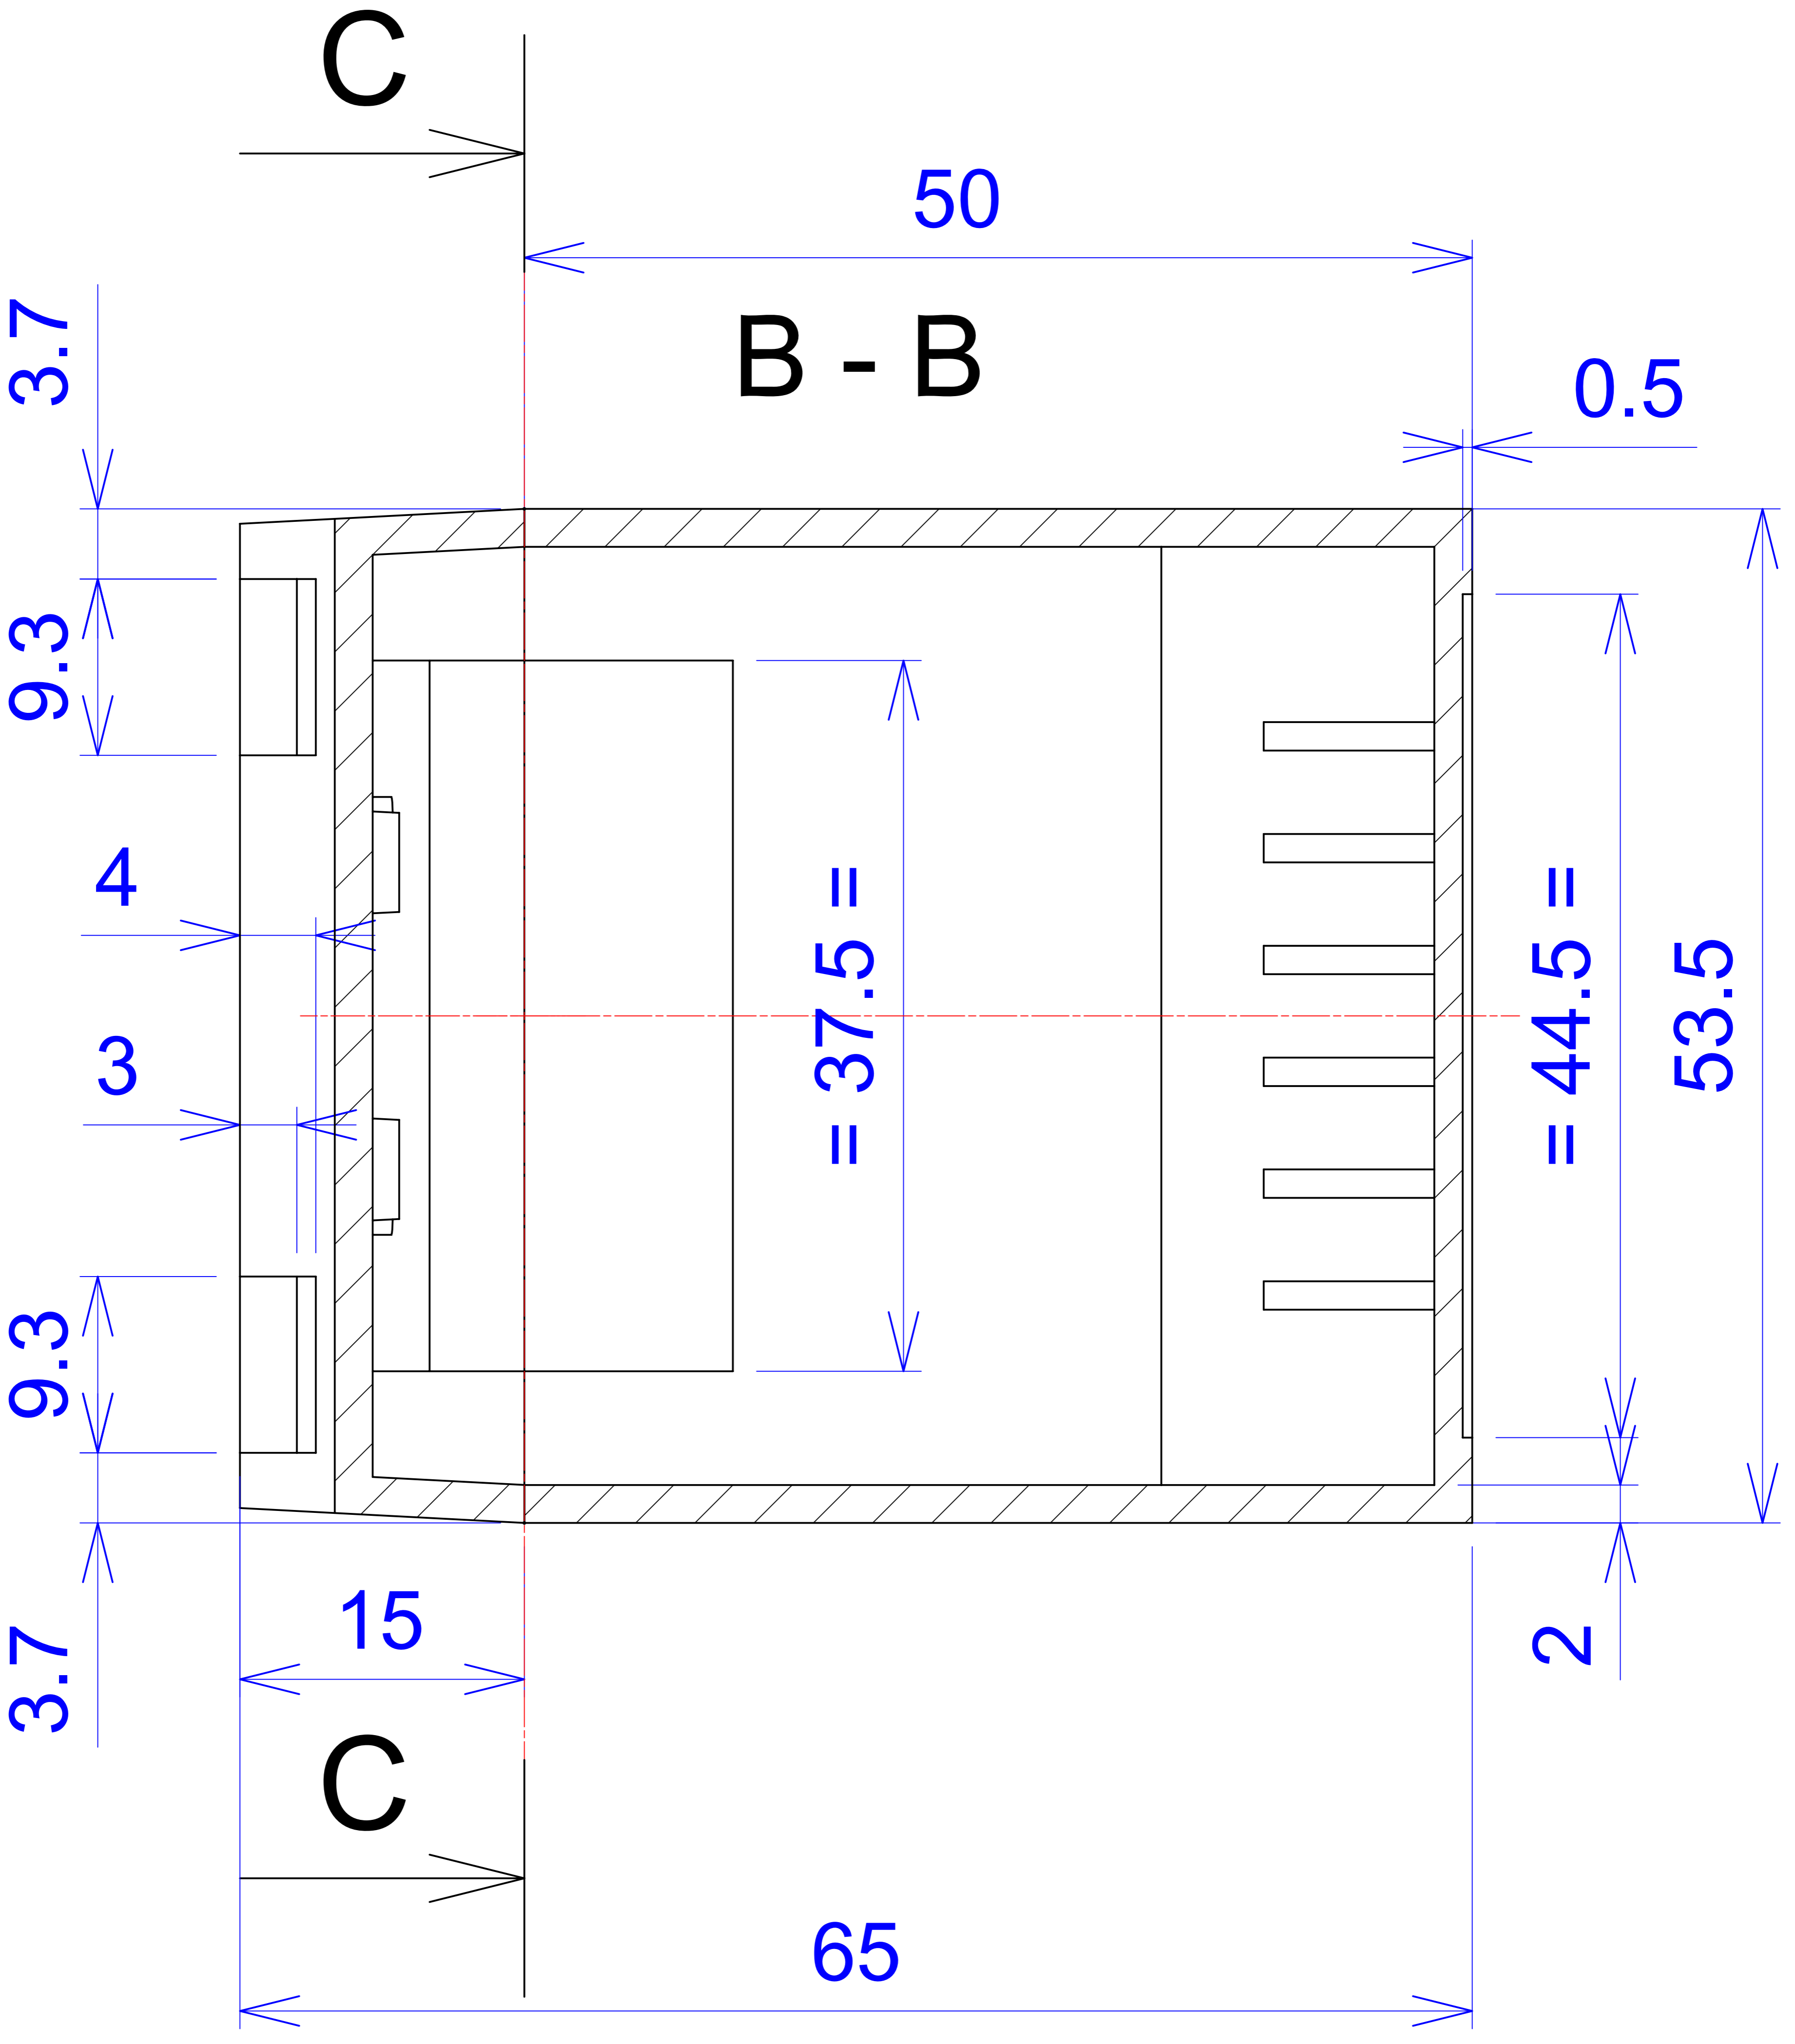

Model produktu	<b>Z-102</b>	
Format:	<b>A4</b>	
Materiał:	<b>Polystyrene (PS)</b>	
Skala:	<b>1:1</b>	
Tolerancja:	<b>+/- 0.1</b>	
	 <b>KRADEX</b> ul. Nadnieprzaska 32 04-205 Warszawa Tel: +48 022 613-08-88, Fax: 812-10-68 www.kradex.com.pl	