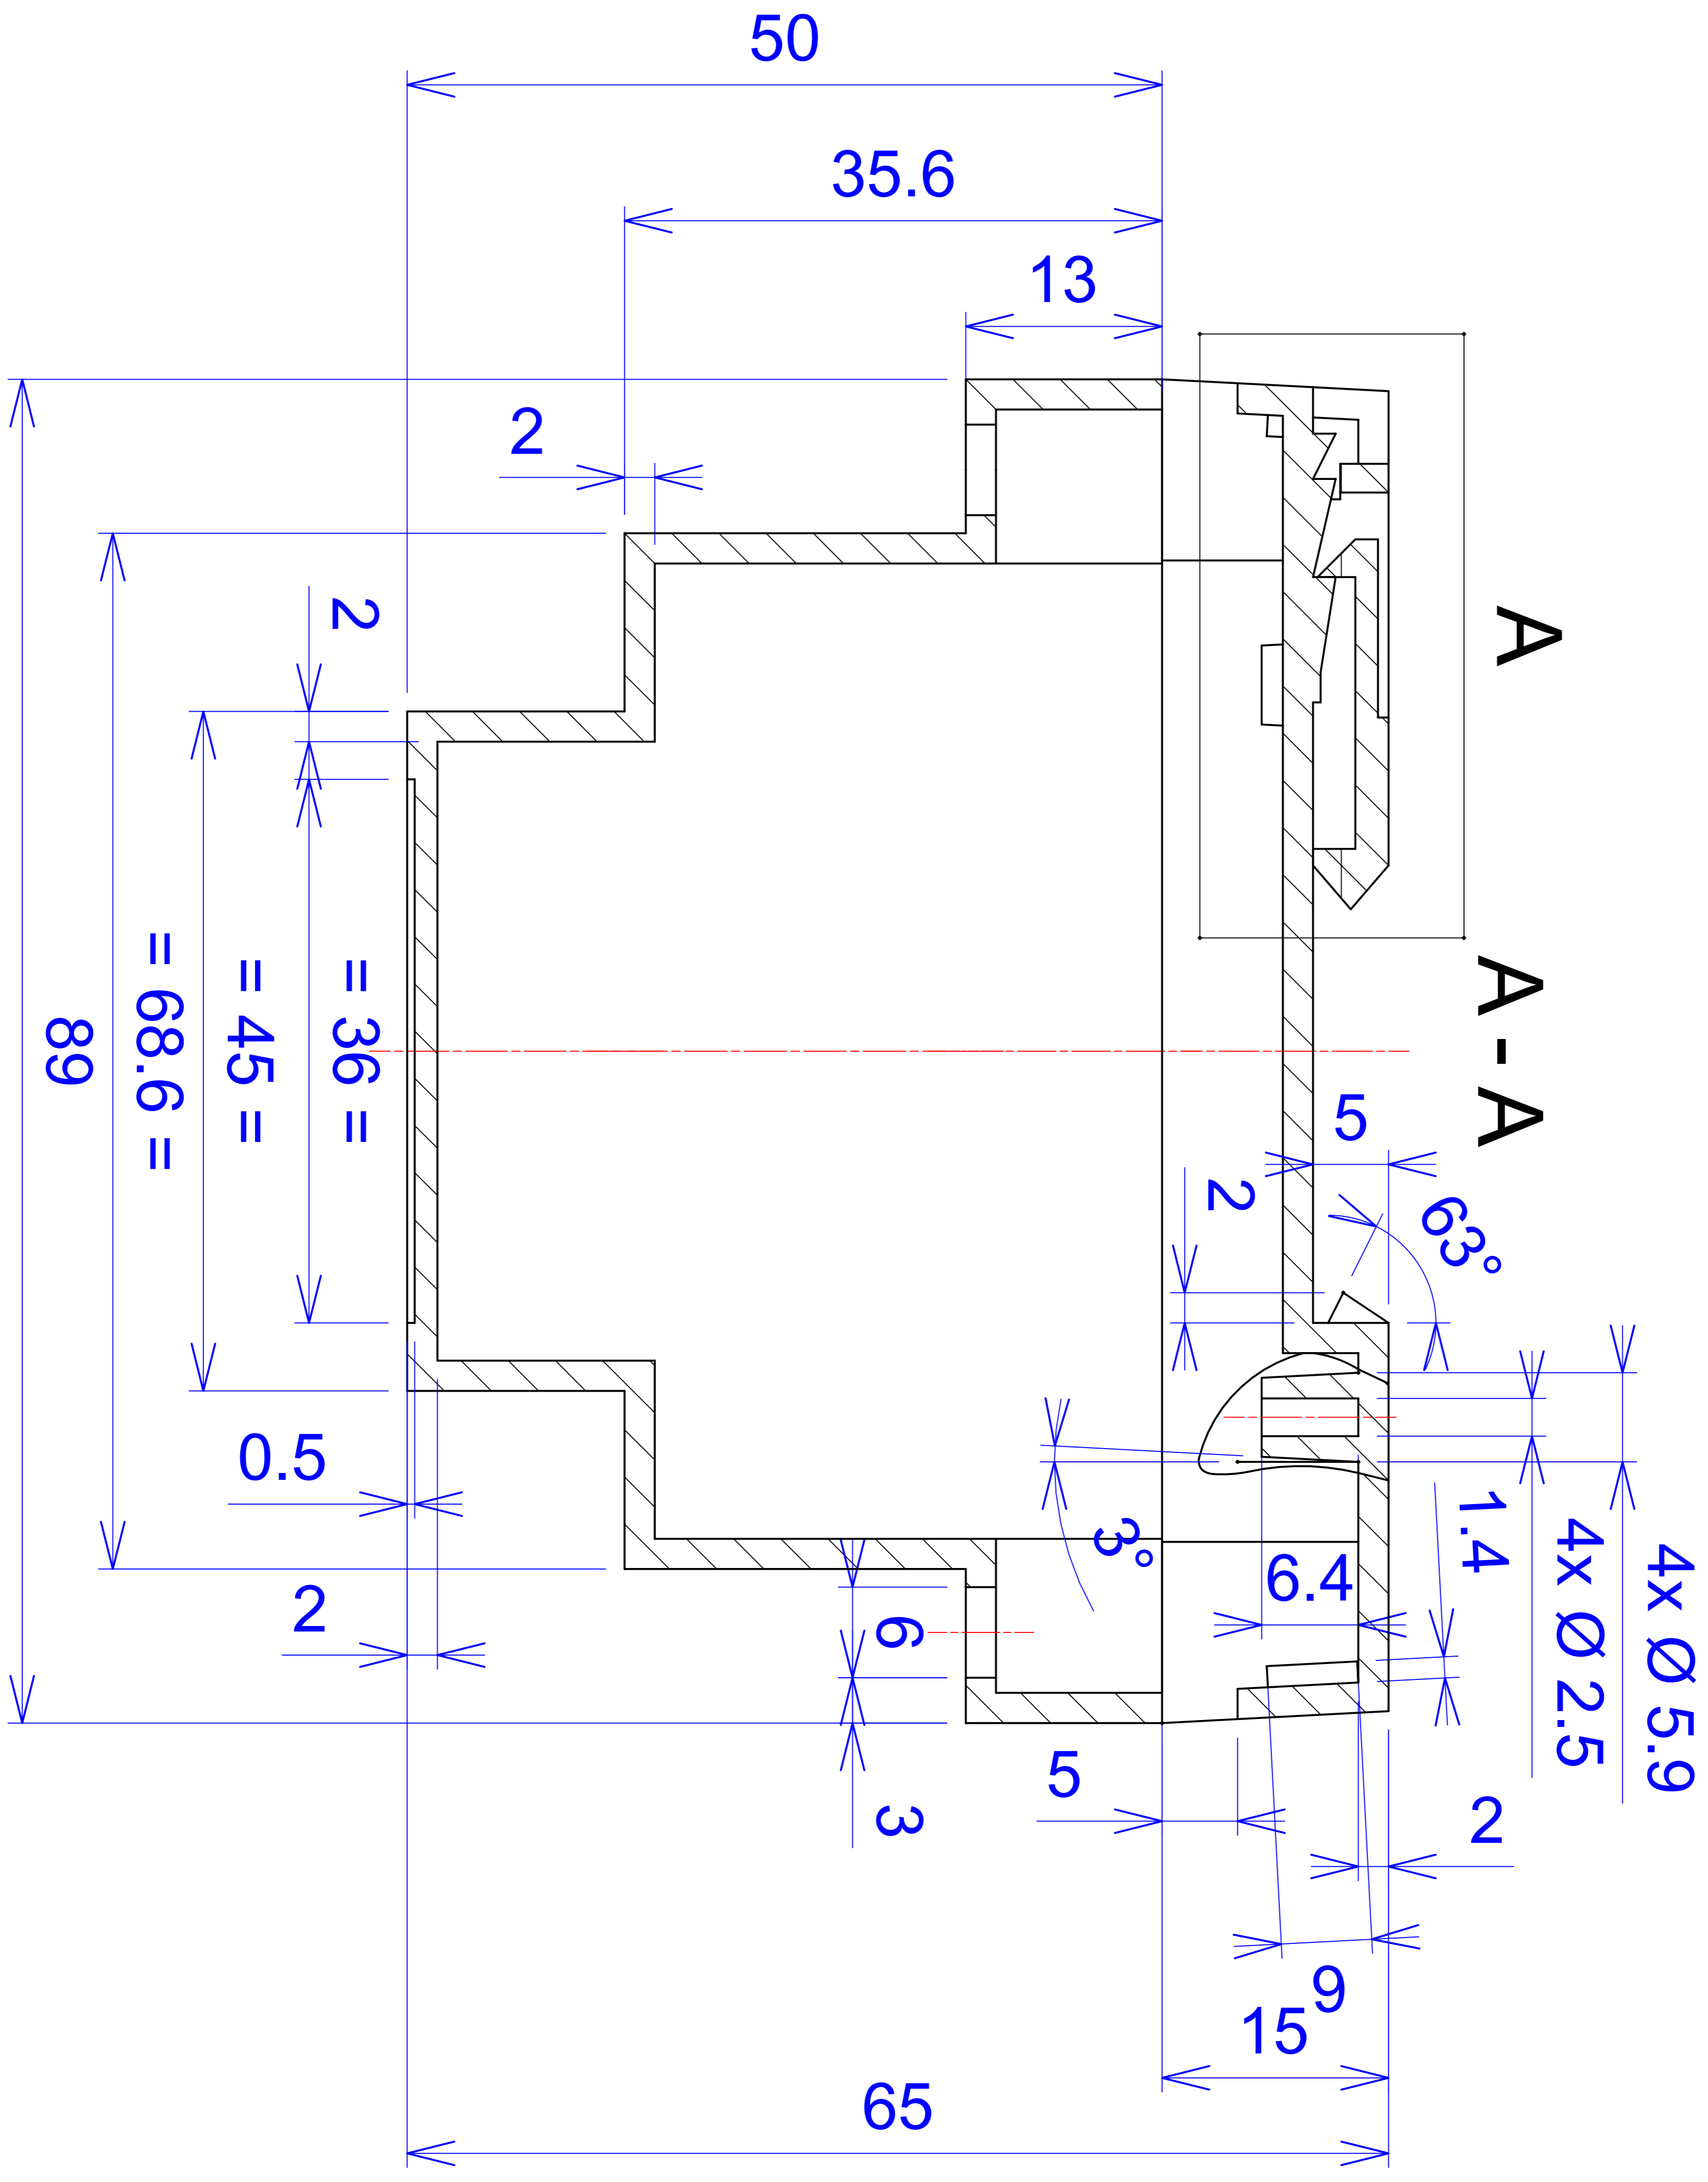

Model produktu	<b>Z-102</b>	
Format:	<b>A4</b>	
Materiał:	<b>Polystyrene (PS)</b>	
Skala:	<b>1:1</b>	
Tolerancja:	<b>+/- 0.1</b>	
	 <b>KRADEX</b> ul. Nadnieprzaska 32 04-205 Warszawa Tel: +48 022 613-08-88, Fax: 812-10-68 www.kradex.com.pl	