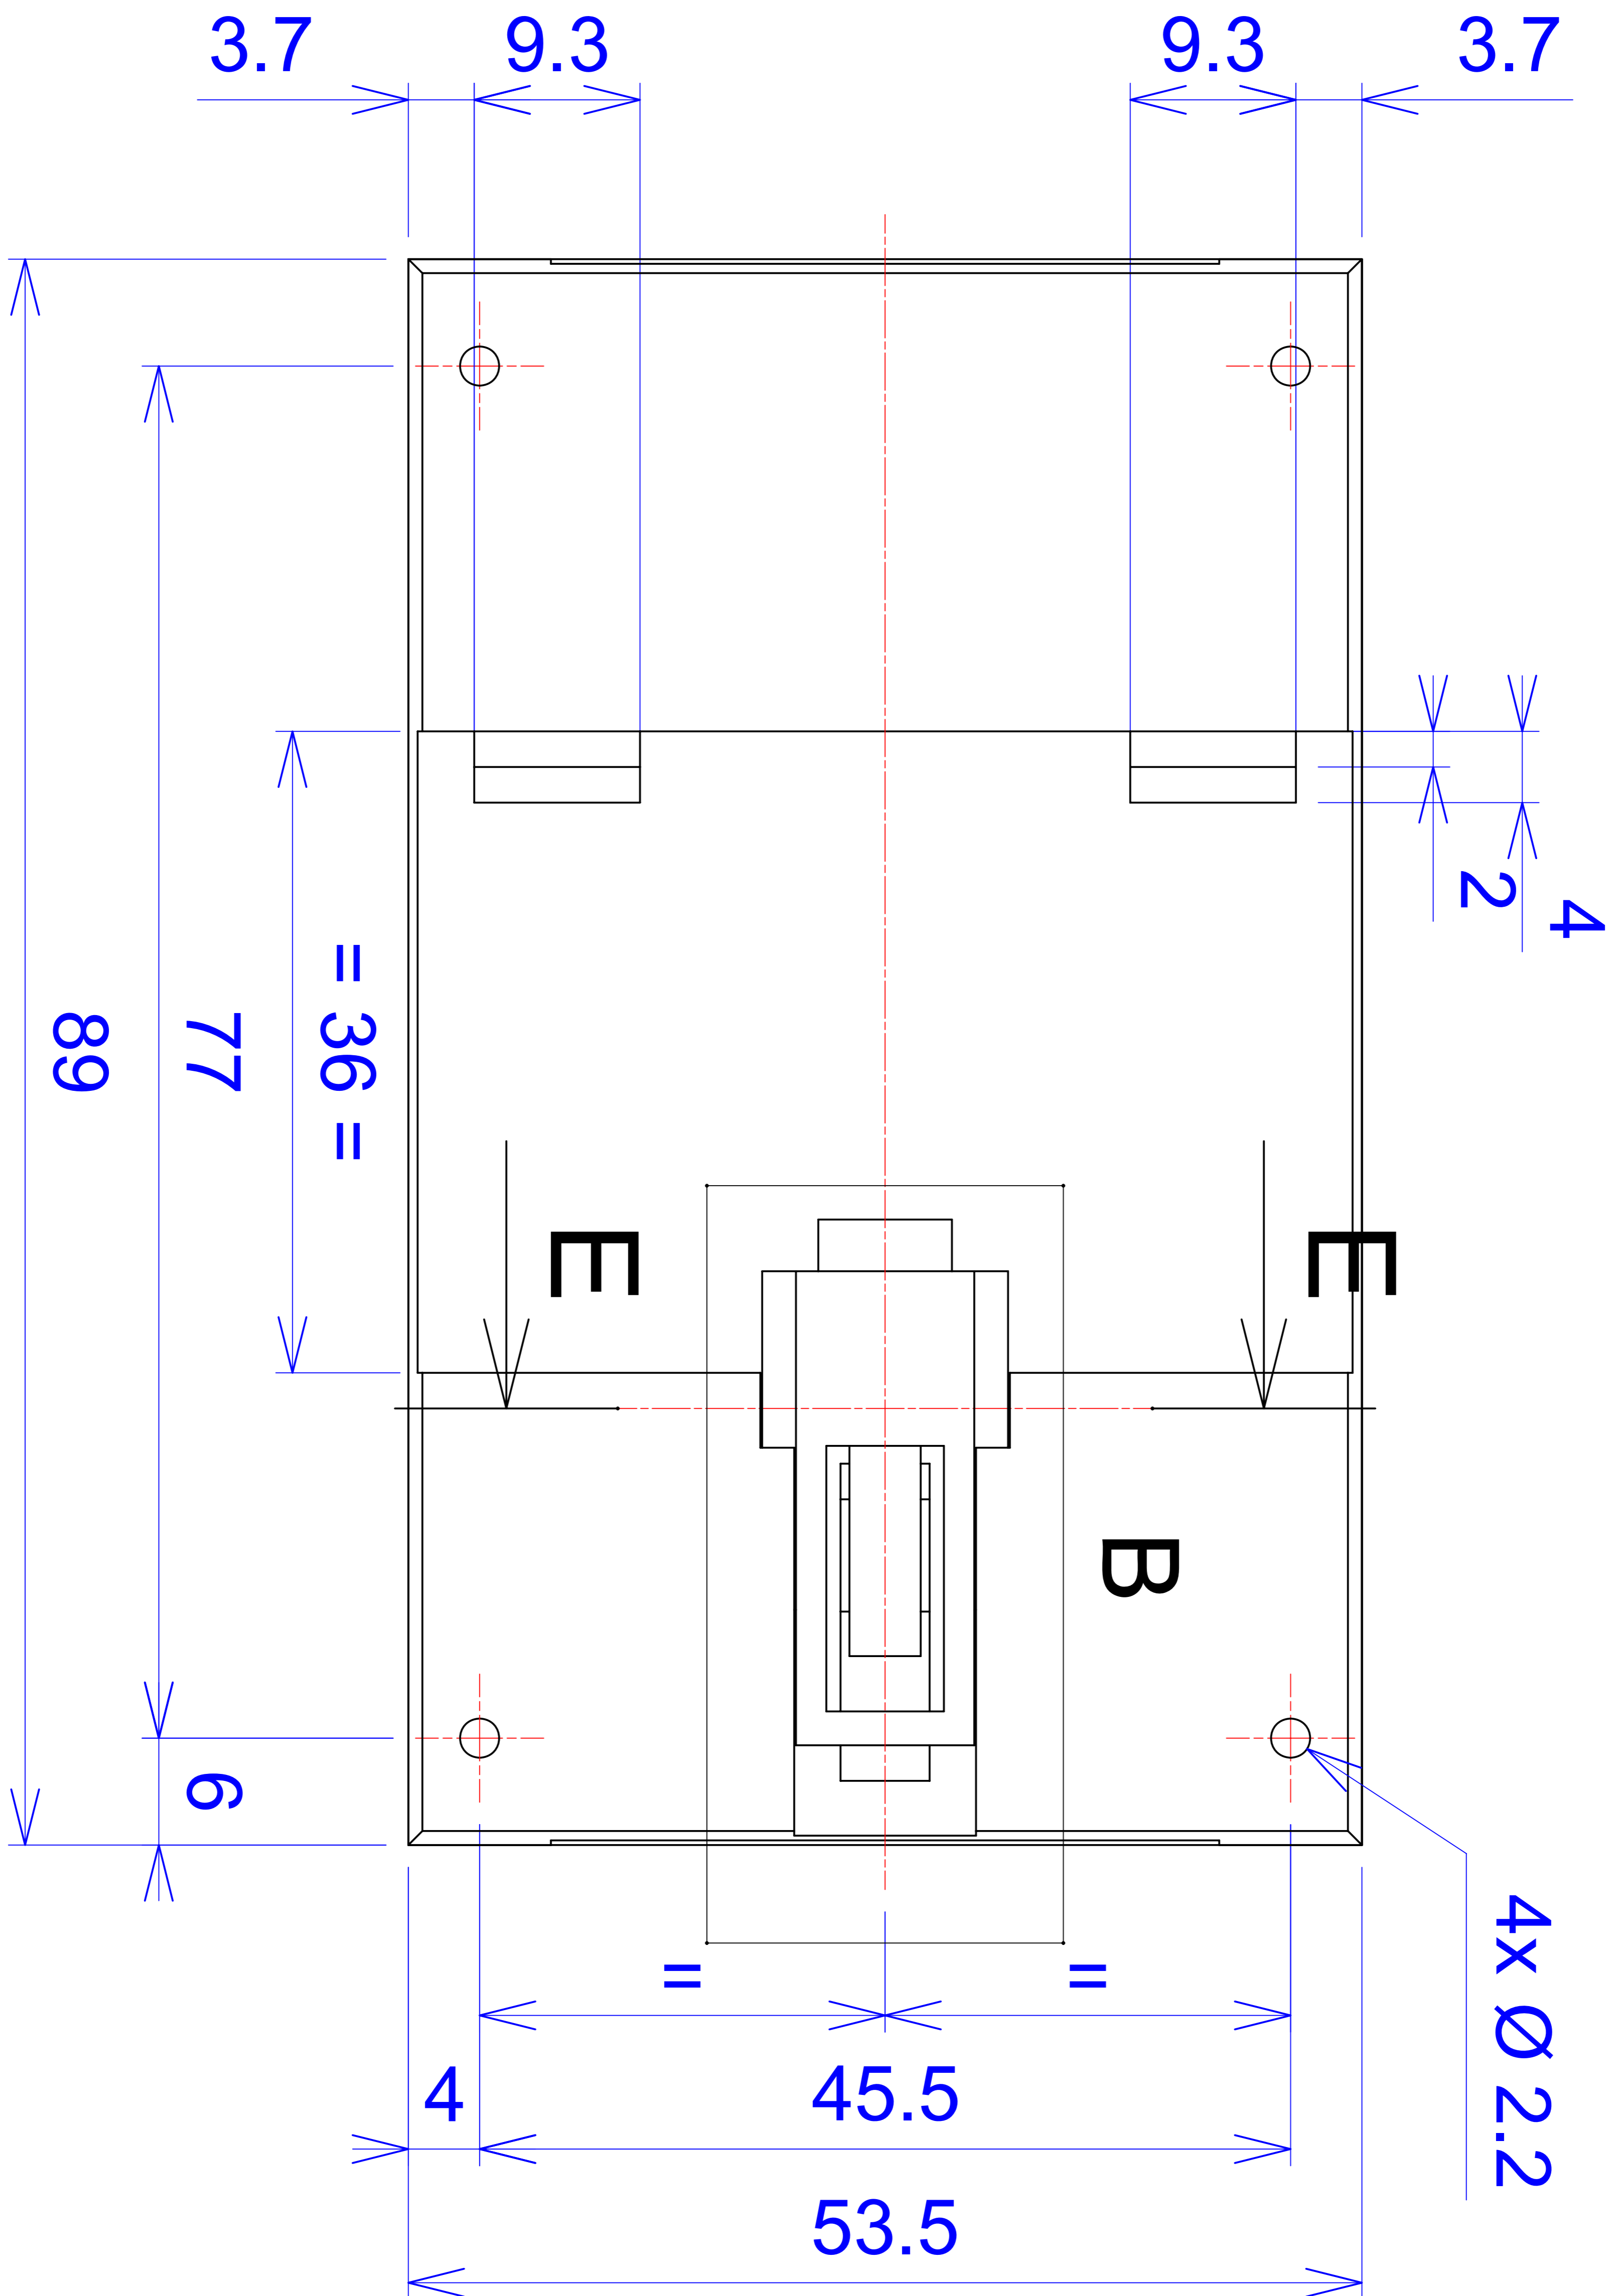

Model produktu	<b>Z-102</b>	
Format:	<b>A4</b>	
Materiał:	<b>Polystyrene (PS)</b>	
Skala:	<b>1:1</b>	
Tolerancja:	<b>+/- 0.1</b>	
	 <b>KRADEX</b> ul. Nadnieprzaska 32 04-205 Warszawa Tel: +48 022 613-08-88, Fax: 812-10-68 www.kradex.com.pl	