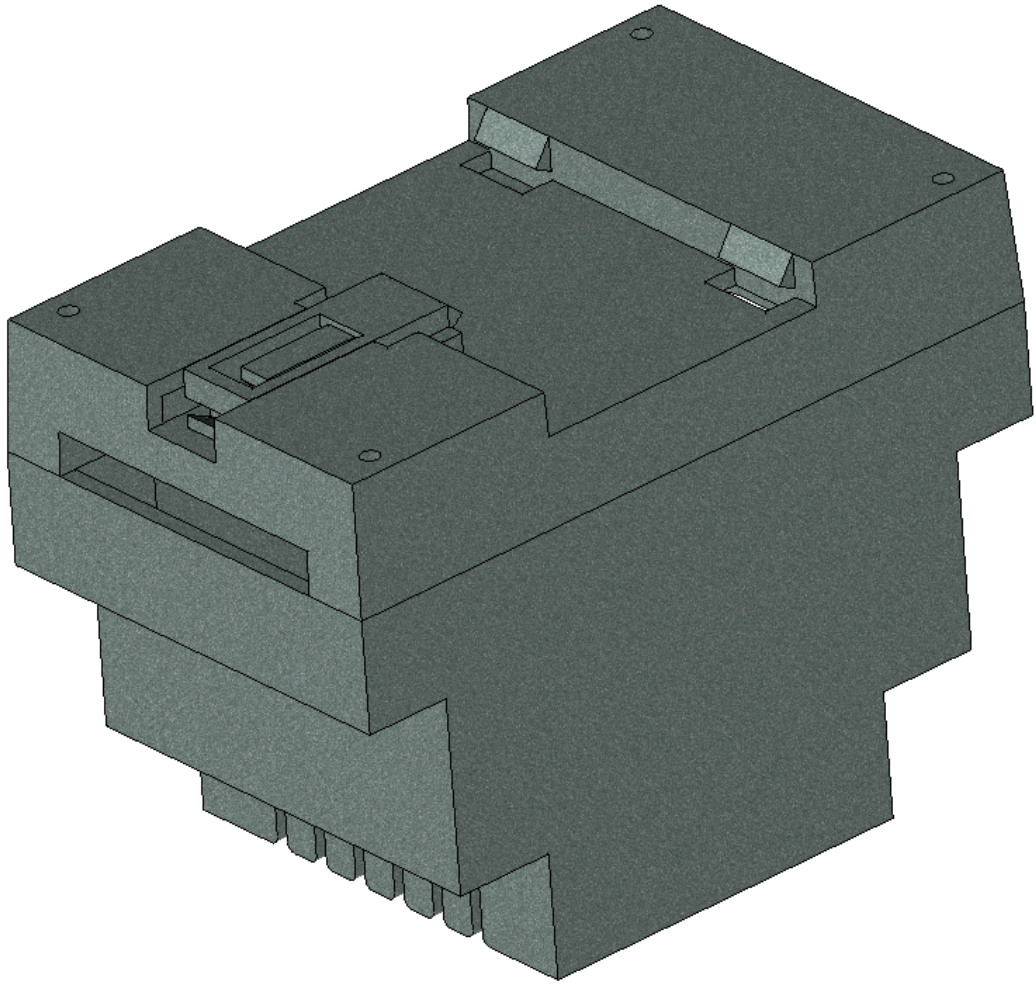

Model produktu	<b>Z-102</b>	
Format:	<b>A4</b>	
Materiał:	<b>Polystyrene (PS)</b>	
Skala:	<b>1:1</b>	
Tolerancja:	<b>+/- 0.1</b>	
	 <b>KRADEX</b> ul. Nadnieprzaska 32 04-205 Warszawa Tel: +48 022 613-08-88, Fax: 812-10-68 www.kradex.com.pl	