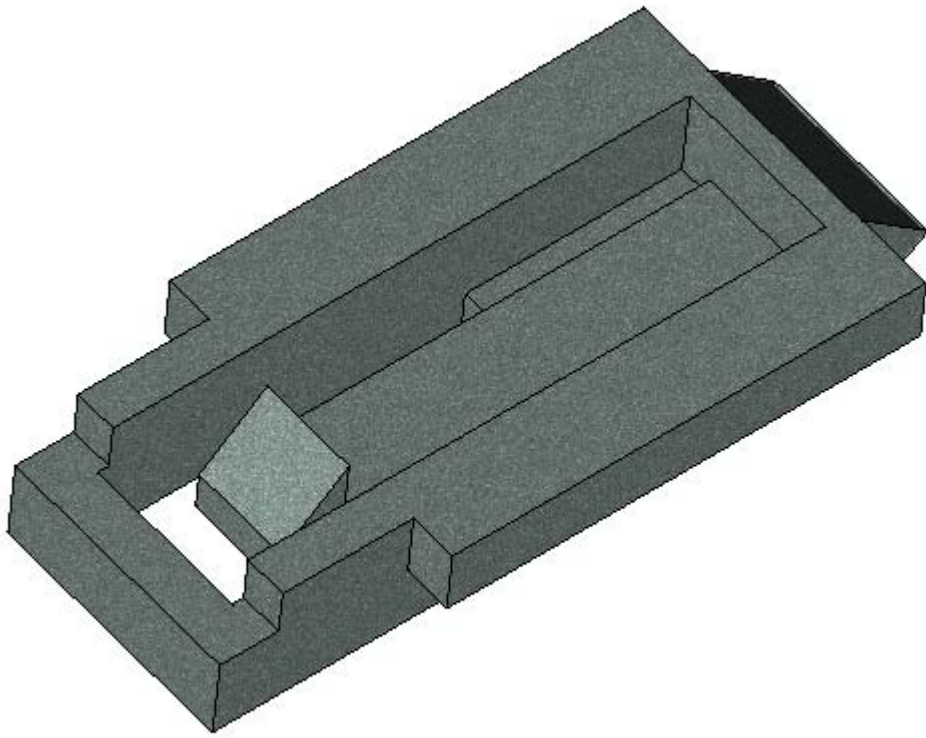

Model produktu	<b>Z-102</b>	
Format:	<b>A4</b>	
Materiał:	<b>Polystyrene (PS)</b>	
Skala:	<b>1:1</b>	
Tolerancja:	<b>+/- 0.1</b>	
	 <b>KRADEX</b> ul. Nadnieprzaska 32 04-205 Warszawa Tel: +48 022 613-08-88, Fax: 812-10-68 www.kradex.com.pl	

# C - C