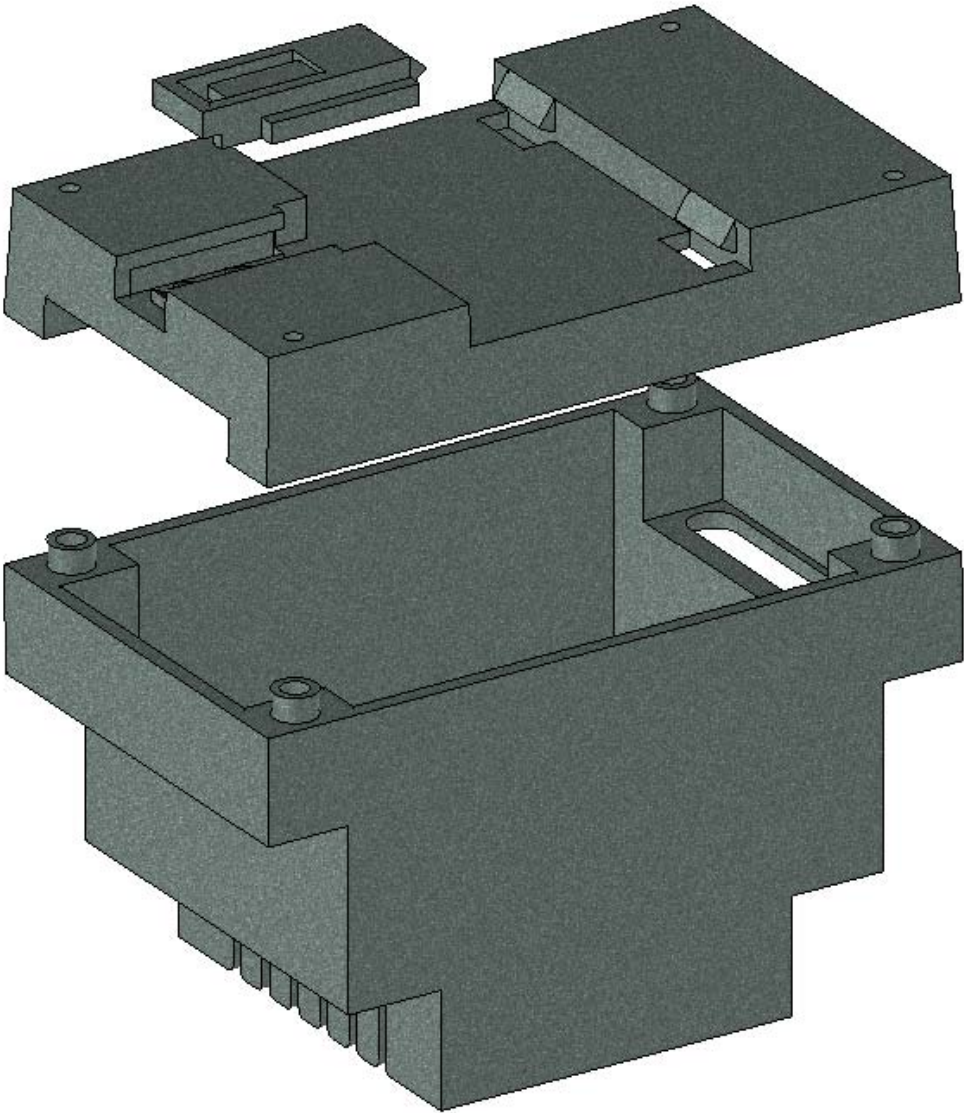

Model produktu	<b>Z-102</b>	
Format:	<b>A4</b>	
Materiał:	<b>Polystyrene (PS)</b>	
Skala:	<b>1:1</b>	
Tolerancja:	<b>+/- 0.1</b>	
	 <b>KRADEX</b> ul. Nadnieprzaska 32 04-205 Warszawa Tel: +48 022 613-08-88, Fax: 812-10-68 www.kradex.com.pl	