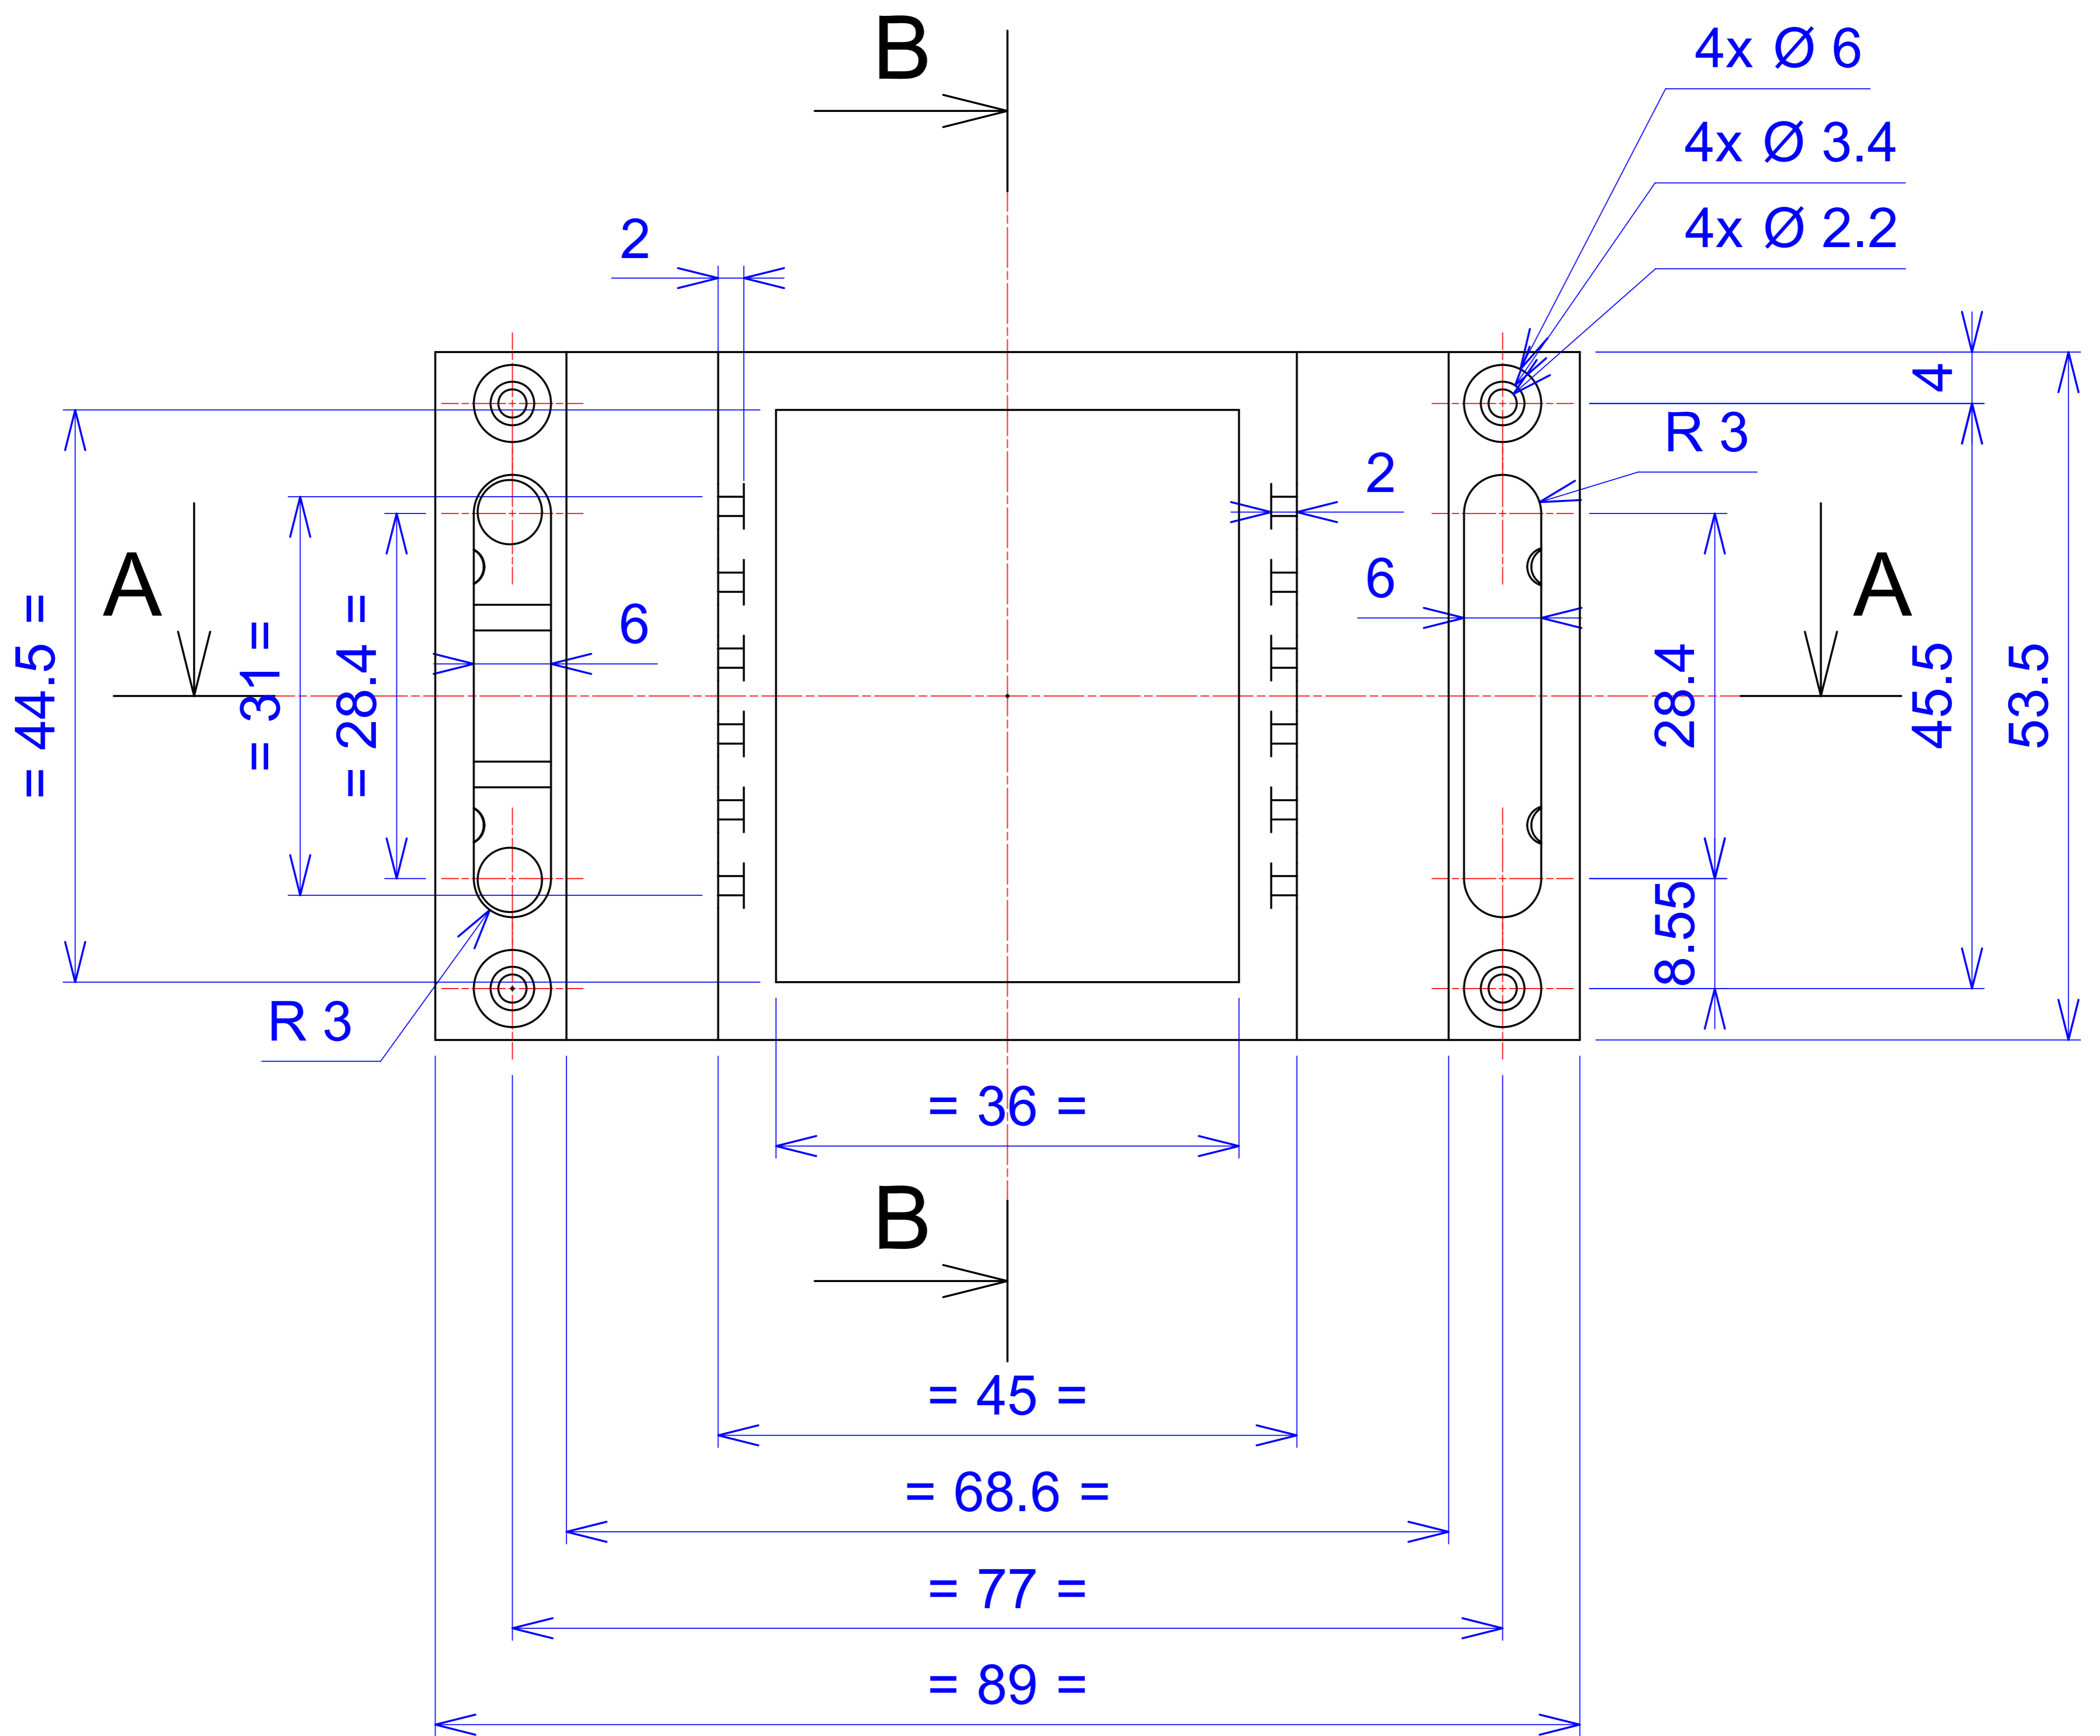

Model produktu	<b>Z-102</b>	
Format:	<b>A4</b>	
Materiał:	<b>Polystyrene (PS)</b>	
Skala:	<b>1:1</b>	
Tolerancja:	<b>+/- 0.1</b>	
	 <b>KRADEX</b> ul. Nadnieprzaska 32 04-205 Warszawa Tel: +48 022 613-08-88, Fax: 812-10-68 www.kradex.com.pl	