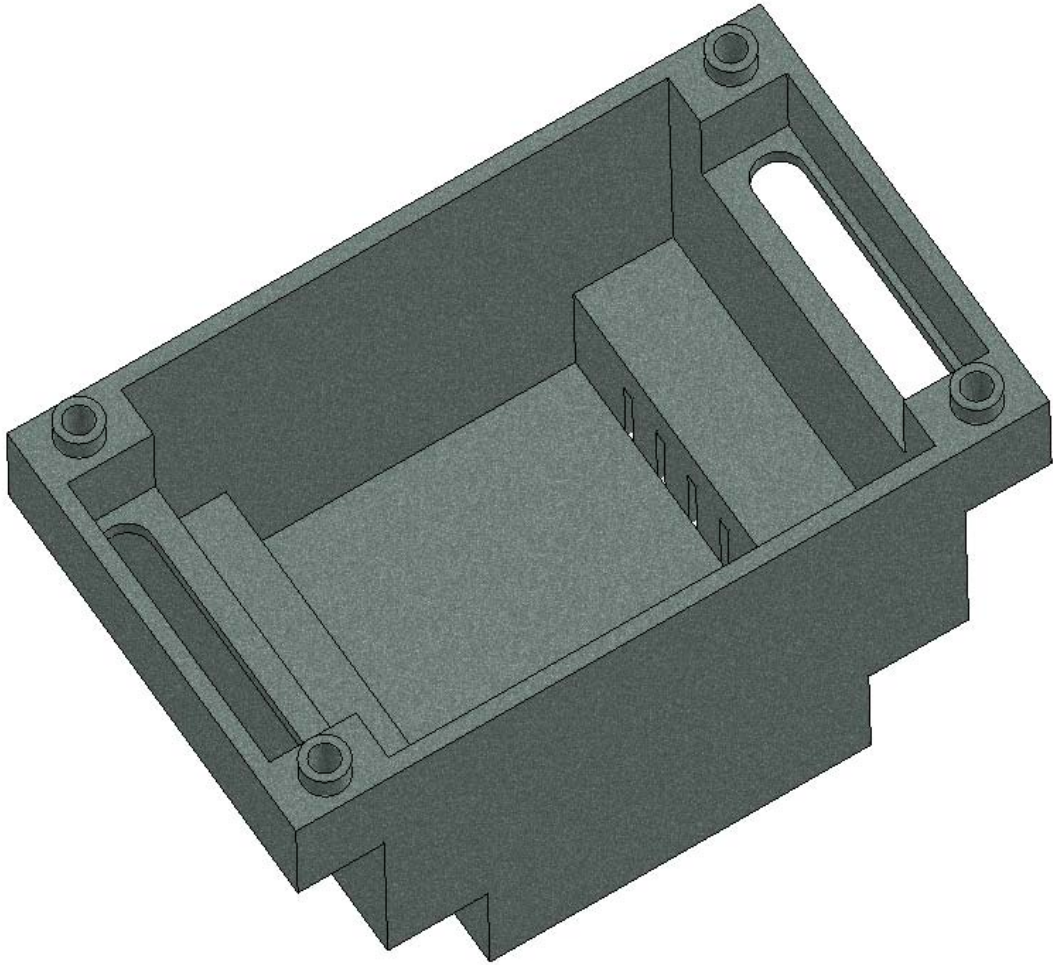

Model produktu	<b>Z-102</b>	
Format:	<b>A4</b>	
Materiał:	<b>Polystyrene (PS)</b>	
Skala:	<b>1:1</b>	
Tolerancja:	<b>+/- 0.1</b>	
	 <b>KRADEX</b> ul. Nadnieprzaska 32 04-205 Warszawa Tel: +48 022 613-08-88, Fax: 812-10-68 www.kradex.com.pl	