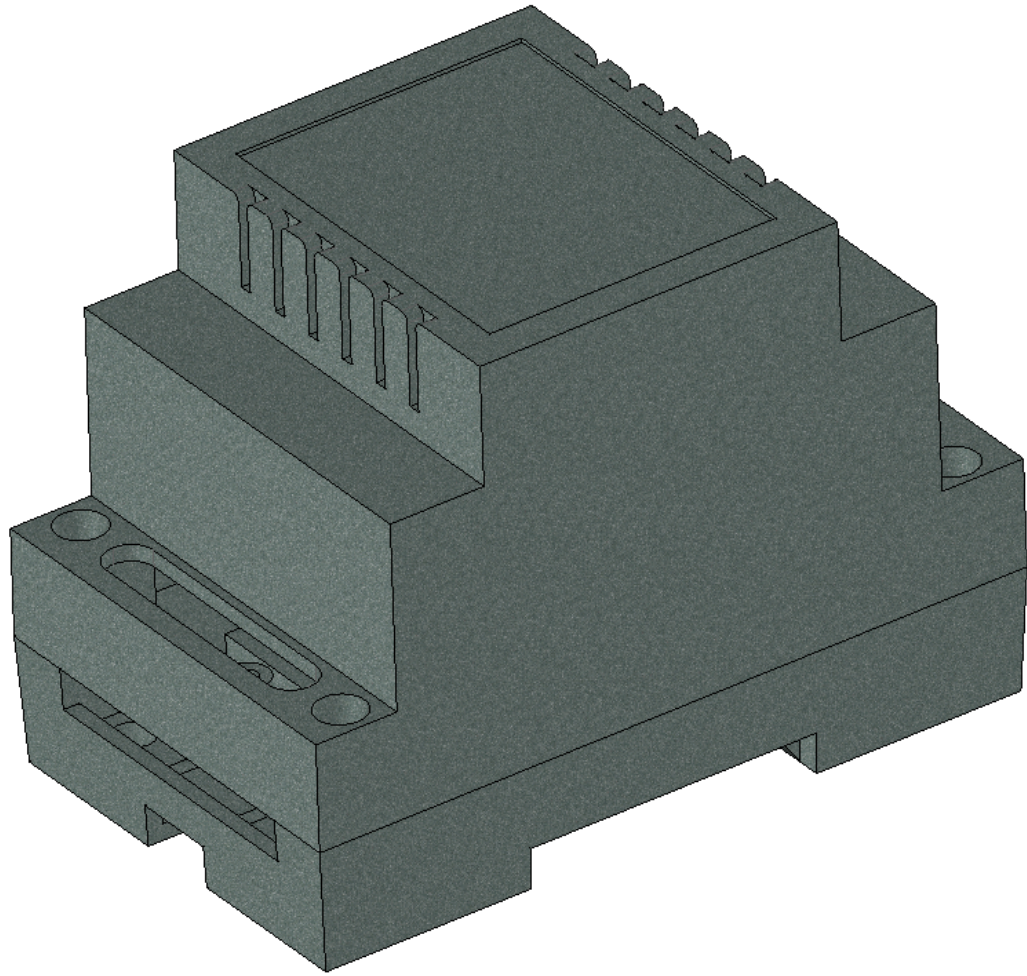

Model produktu	<b>Z-102</b>	
Format:	<b>A4</b>	
Materiał:	<b>Polystyrene (PS)</b>	
Skala:	<b>1:1</b>	
Tolerancja:	<b>+/- 0.1</b>	
	 <b>KRADEX</b> ul. Nadnieprzaska 32 04-205 Warszawa Tel: +48 022 613-08-88, Fax: 812-10-68 www.kradex.com.pl	

# C - C