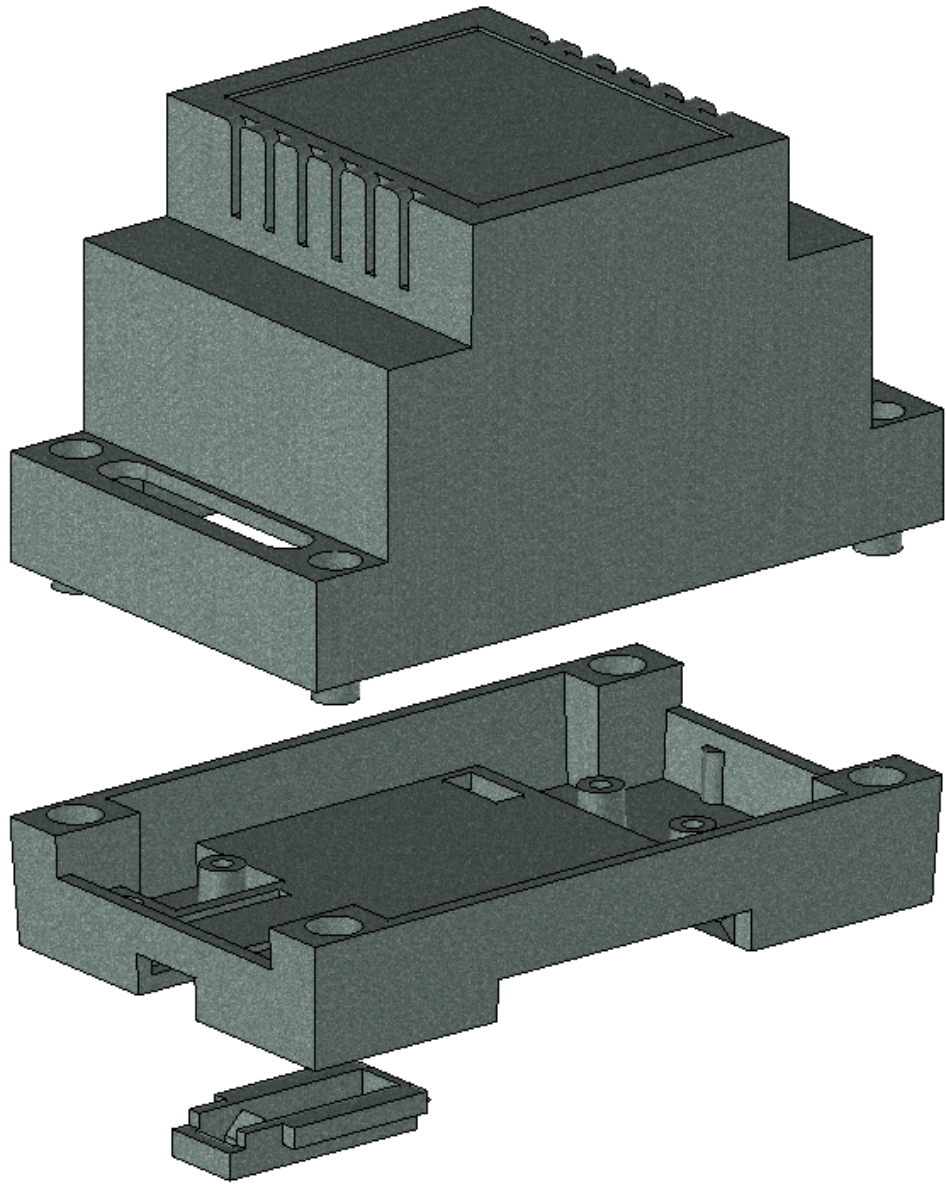

Model produktu	<b>Z-102</b>	
Format:	<b>A4</b>	
Materiał:	<b>Polystyrene (PS)</b>	
Skala:	<b>1:1</b>	
Tolerancja:	<b>+/- 0.1</b>	
	 <b>KRADEX</b> ul. Nadnieprzaska 32 04-205 Warszawa Tel: +48 022 613-08-88, Fax: 812-10-68 www.kradex.com.pl	