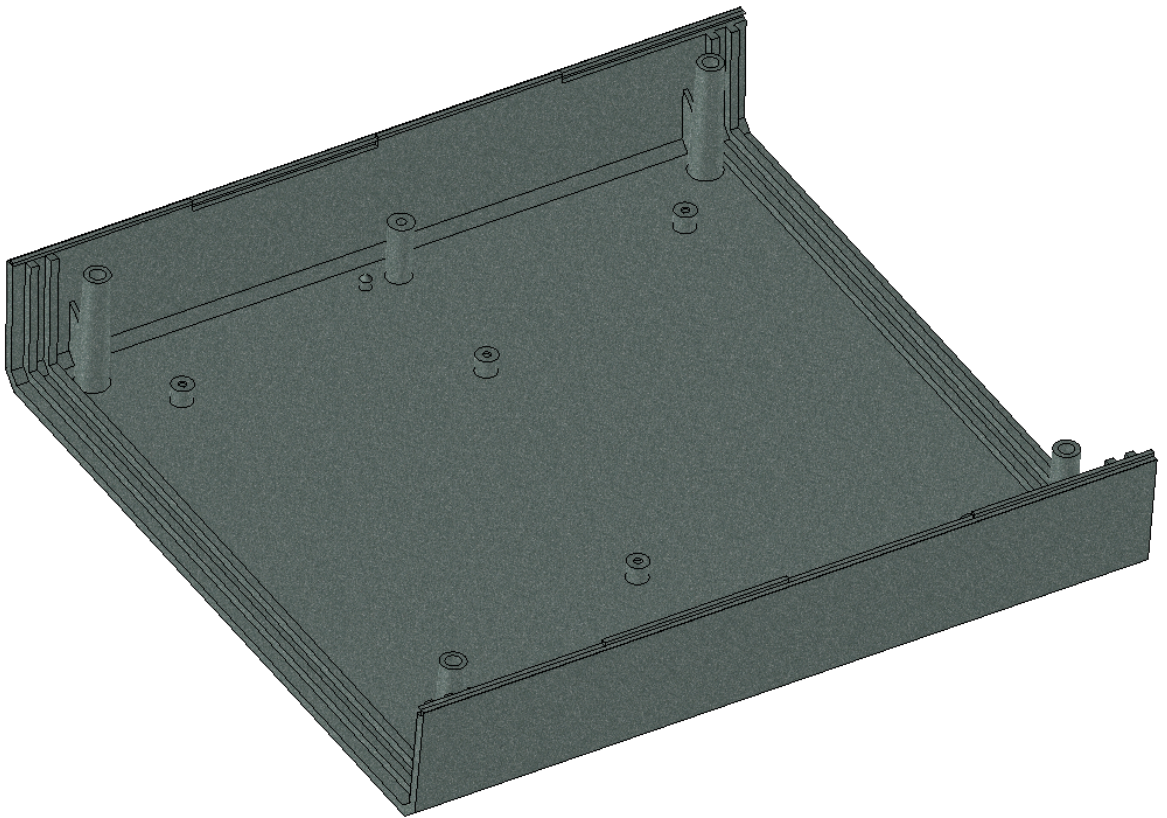

Model produktu	Z-1 P	
Format:	A4	
Materiał:	Polystyrene (PS)	
Skala:	1:1	
Tolerancja:	+/- 0.1	
		
	ul. Nadmieprzaska 32 04-205 Warszawa Tel: +48 022 613-08-88, Fax: 812-10-68 www.kradex.com.pl	

4x Ø 3.9

4x Ø 2.4

C - C