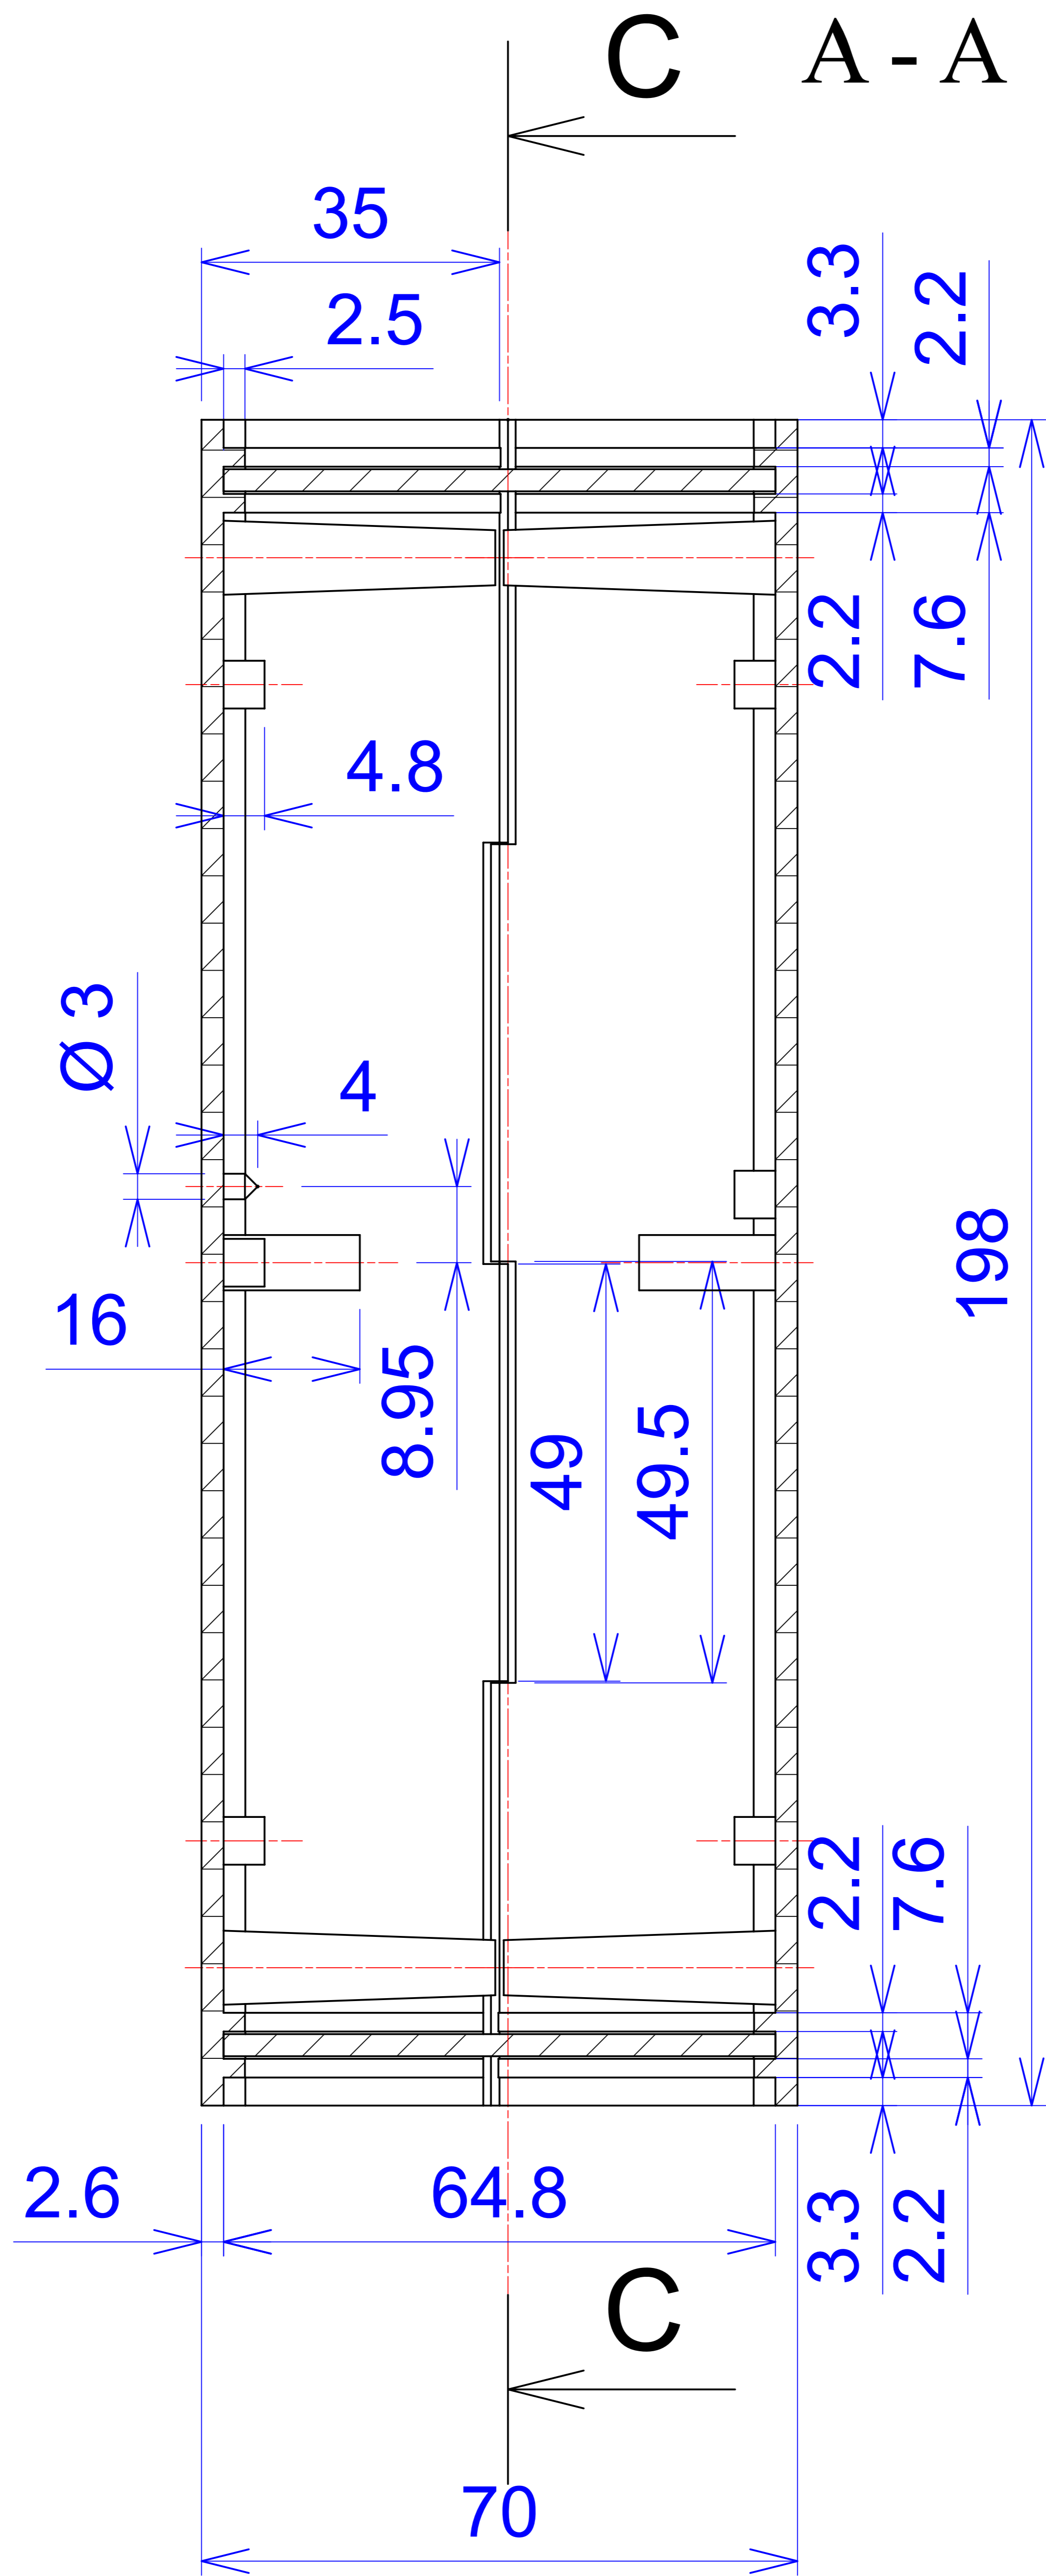

Model produktu	Z-1 P	
Format:	A4	
Materiał:	Polystyrene (PS)	
Skala:	1:1	
Tolerancja:	+/- 0.1	
		
	ul. Nadmieprzaska 32 04-205 Warszawa Tel: +48 022 613-08-88, Fax: 812-10-68 www.kradex.com.pl	

4x Ø 3.9

4x Ø 2.4

C - C