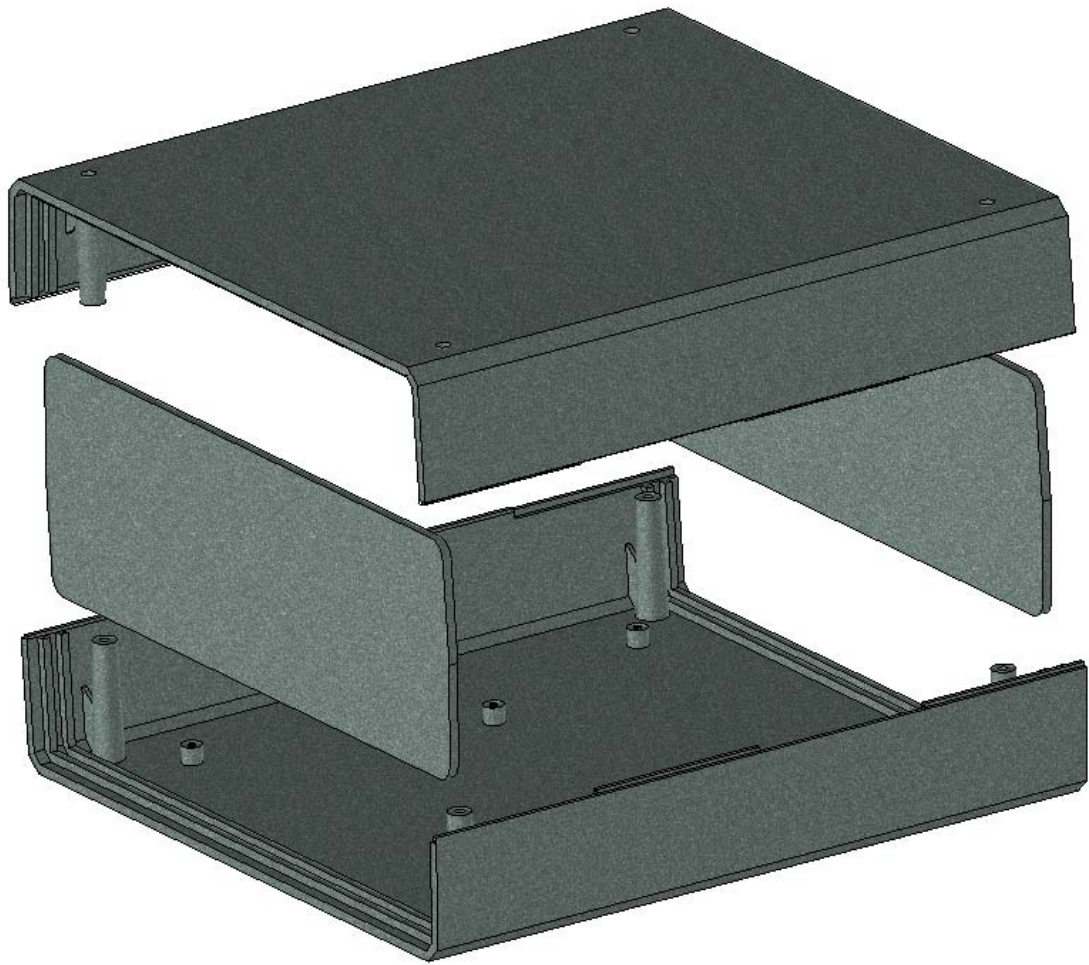

Model produktu	Z-1 P	
Format:	A4	
Materiał:	Polystyrene (PS)	
Skala:	1:1	
Tolerancja:	+/- 0.1	
		
	ul. Nadmieprzaska 32 04-205 Warszawa Tel: +48 022 613-08-88, Fax: 812-10-68 www.kradex.com.pl	

4x Ø 3.9

4x Ø 2.4

C - C