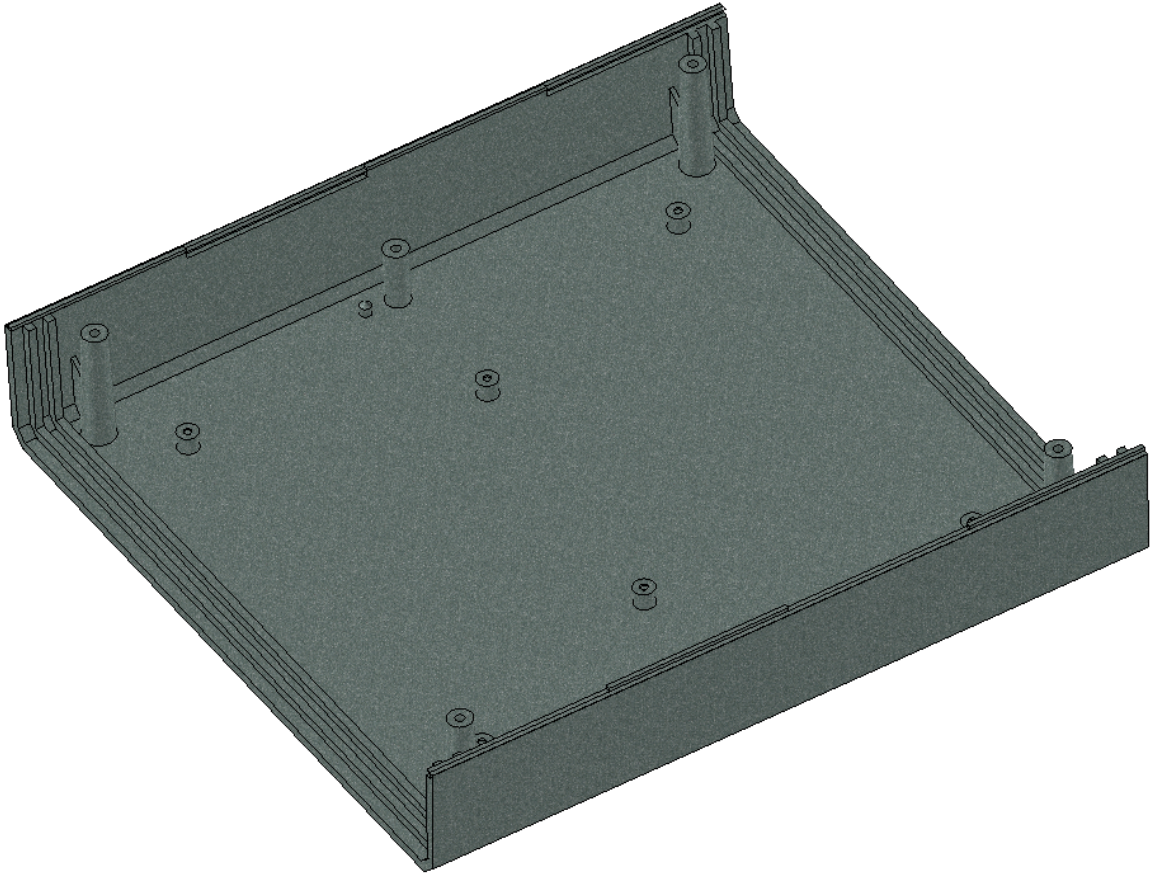

Model produktu	Z-1 P	
Format:	A4	
Materiał:	Polystyrene (PS)	
Skala:	1:1	
Tolerancja:	+/- 0.1	
		
	ul. Nadmieprzaska 32 04-205 Warszawa Tel: +48 022 613-08-88, Fax: 812-10-68 www.kradex.com.pl	

4x Ø 3.9

4x Ø 2.4

C - C