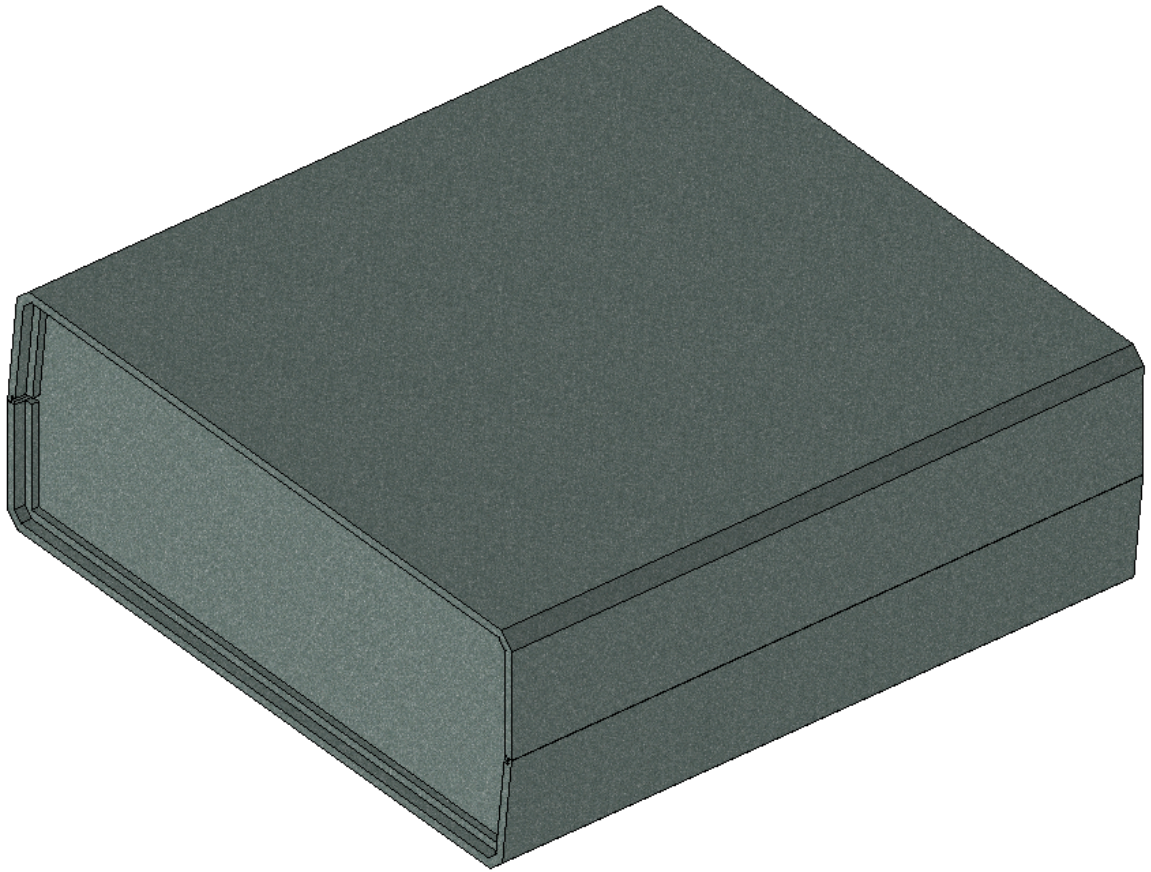

Model produktu	Z-1 P	
Format:	A4	
Materiał:	Polystyrene (PS)	
Skala:	1:1	
Tolerancja:	+/- 0.1	
		
	ul. Nadmieprzaska 32 04-205 Warszawa Tel: +48 022 613-08-88, Fax: 812-10-68 www.kradex.com.pl	

4x Ø 3.9

4x Ø 2.4

C - C