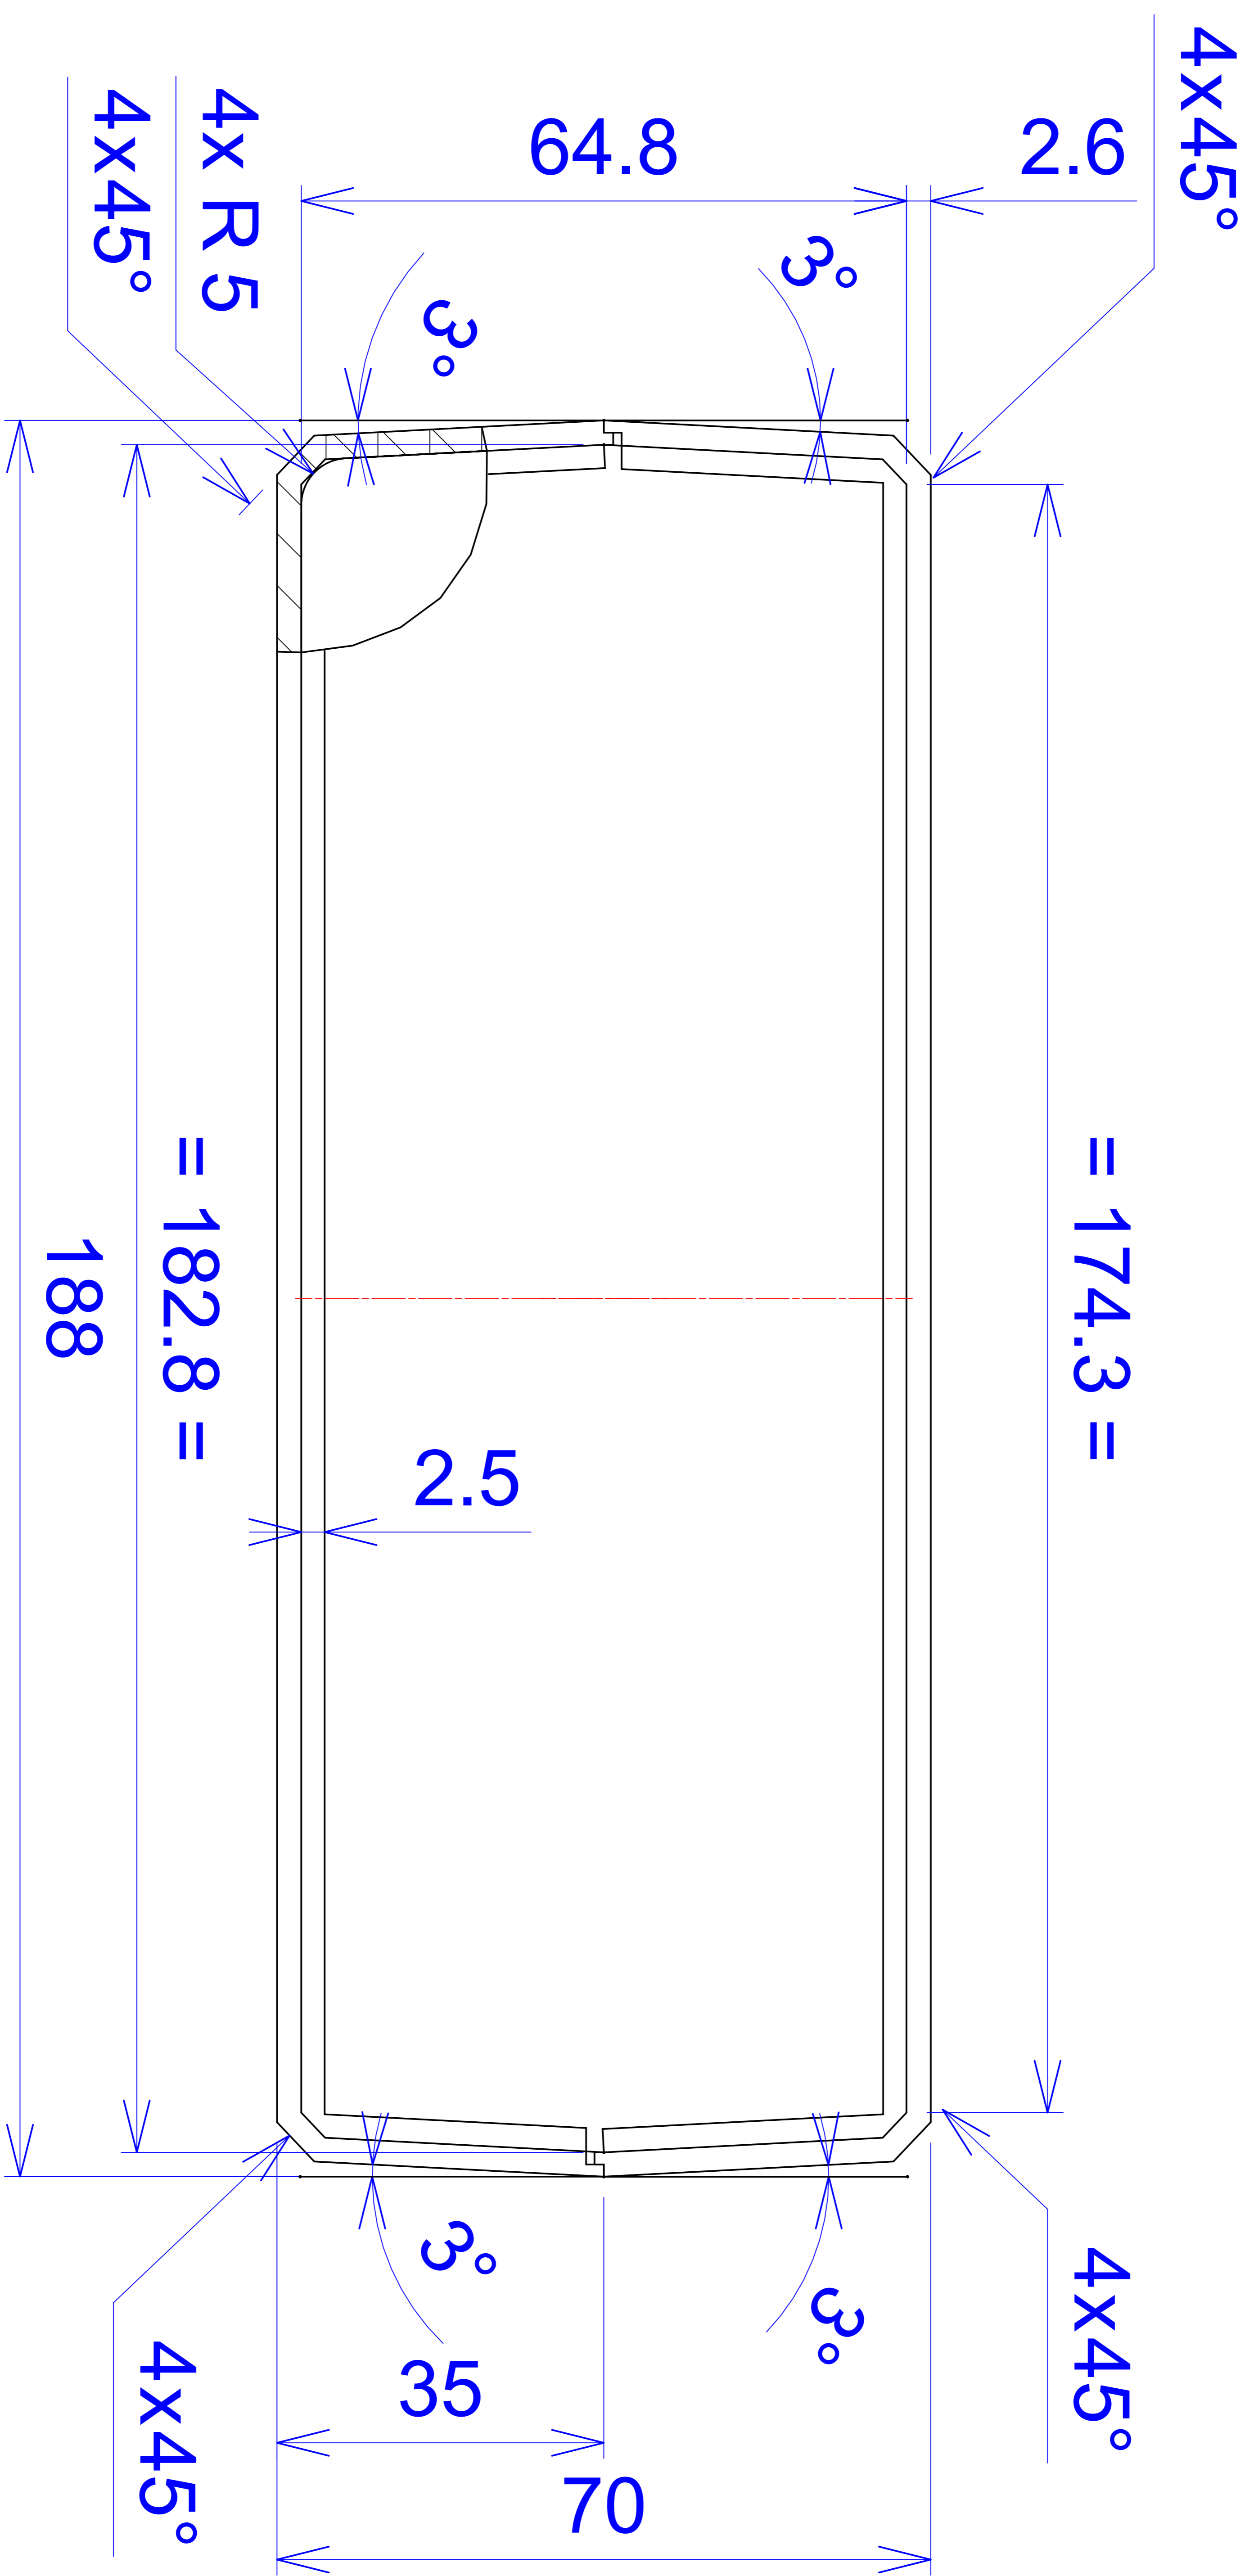

Model produktu	Z-1 P	
Format:	A4	
Materiał:	Polystyrene (PS)	
Skala:	1:1	
Tolerancja:	+/- 0.1	
		
	ul. Nadmieprzaska 32 04-205 Warszawa Tel: +48 022 613-08-88, Fax: 812-10-68 www.kradex.com.pl	

4x Ø 3.9

4x Ø 2.4

C - C