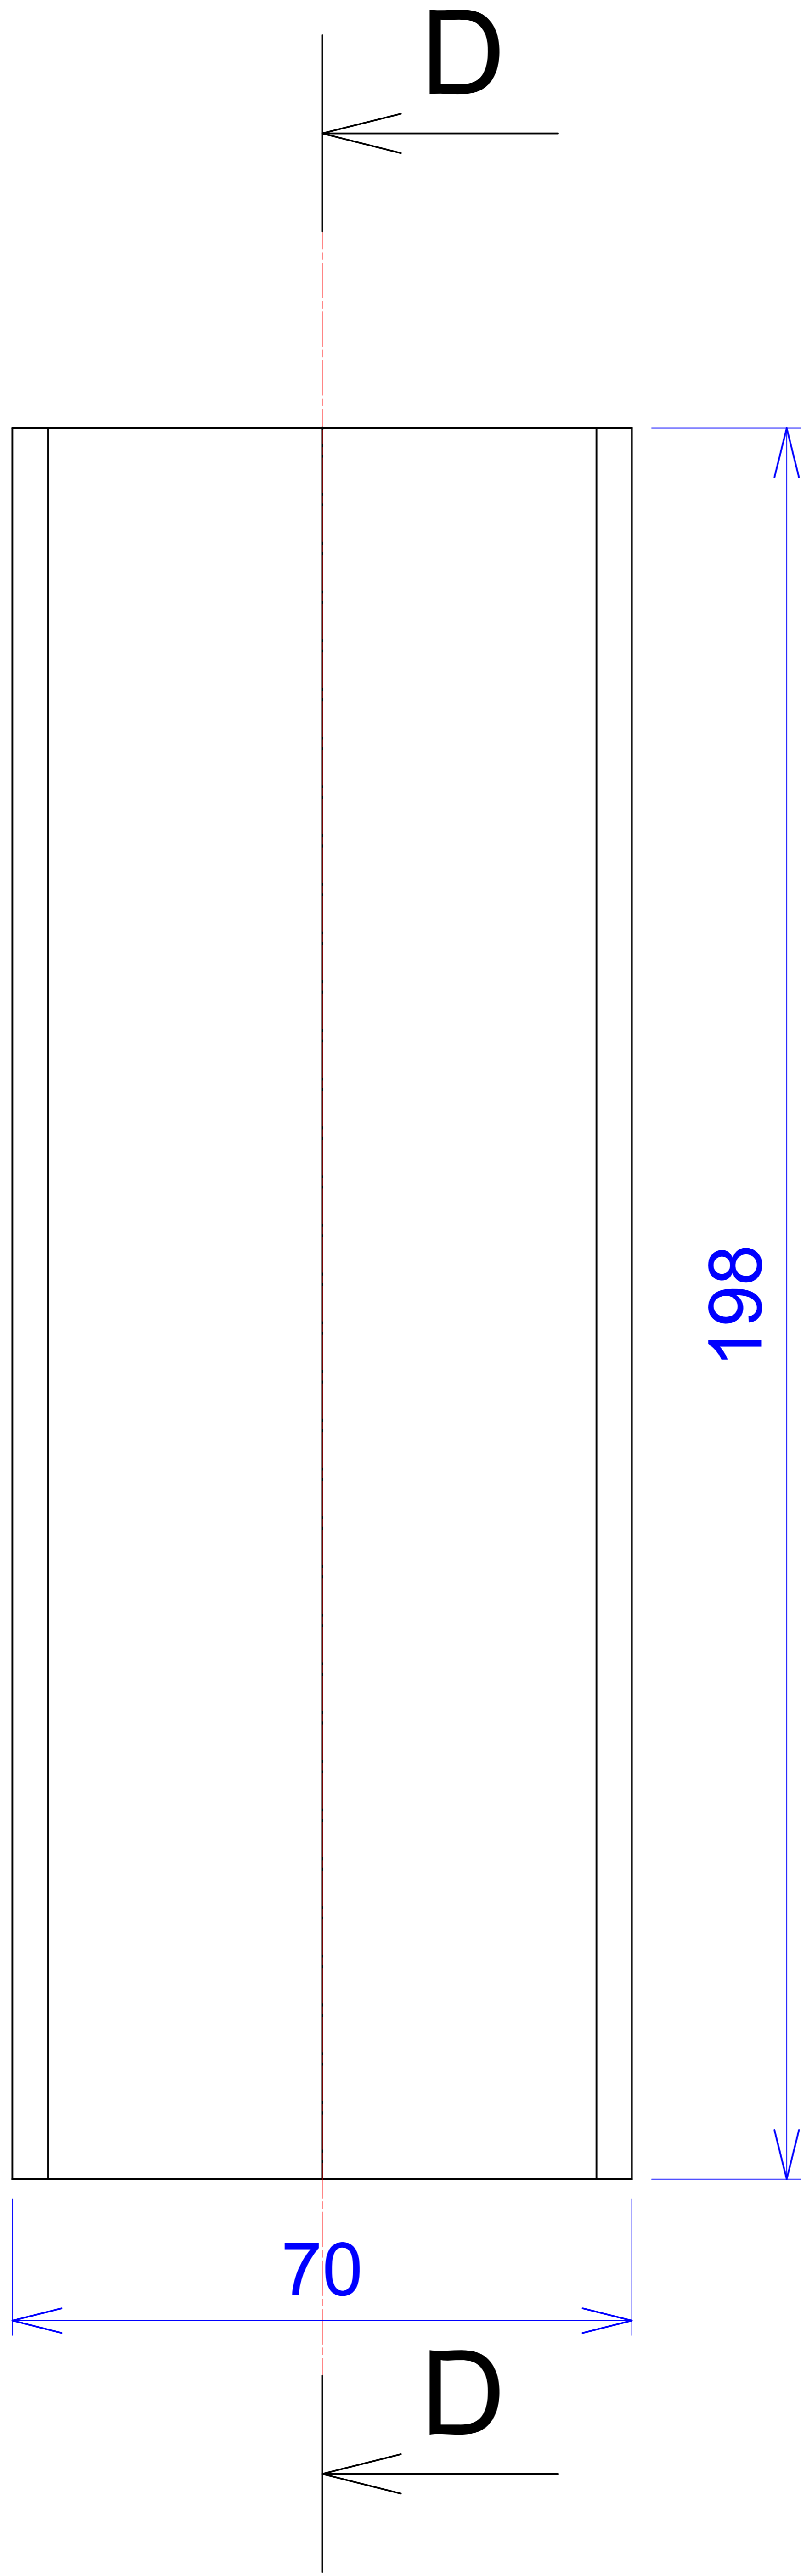

Model produktu	Z-1 P	
Format:	A4	
Materiał:	Polystyrene (PS)	
Skala:	1:1	
Tolerancja:	+/- 0.1	
		
	ul. Nadmieprzaska 32 04-205 Warszawa Tel: +48 022 613-08-88, Fax: 812-10-68 www.kradex.com.pl	

4x Ø 3.9

4x Ø 2.4

C - C