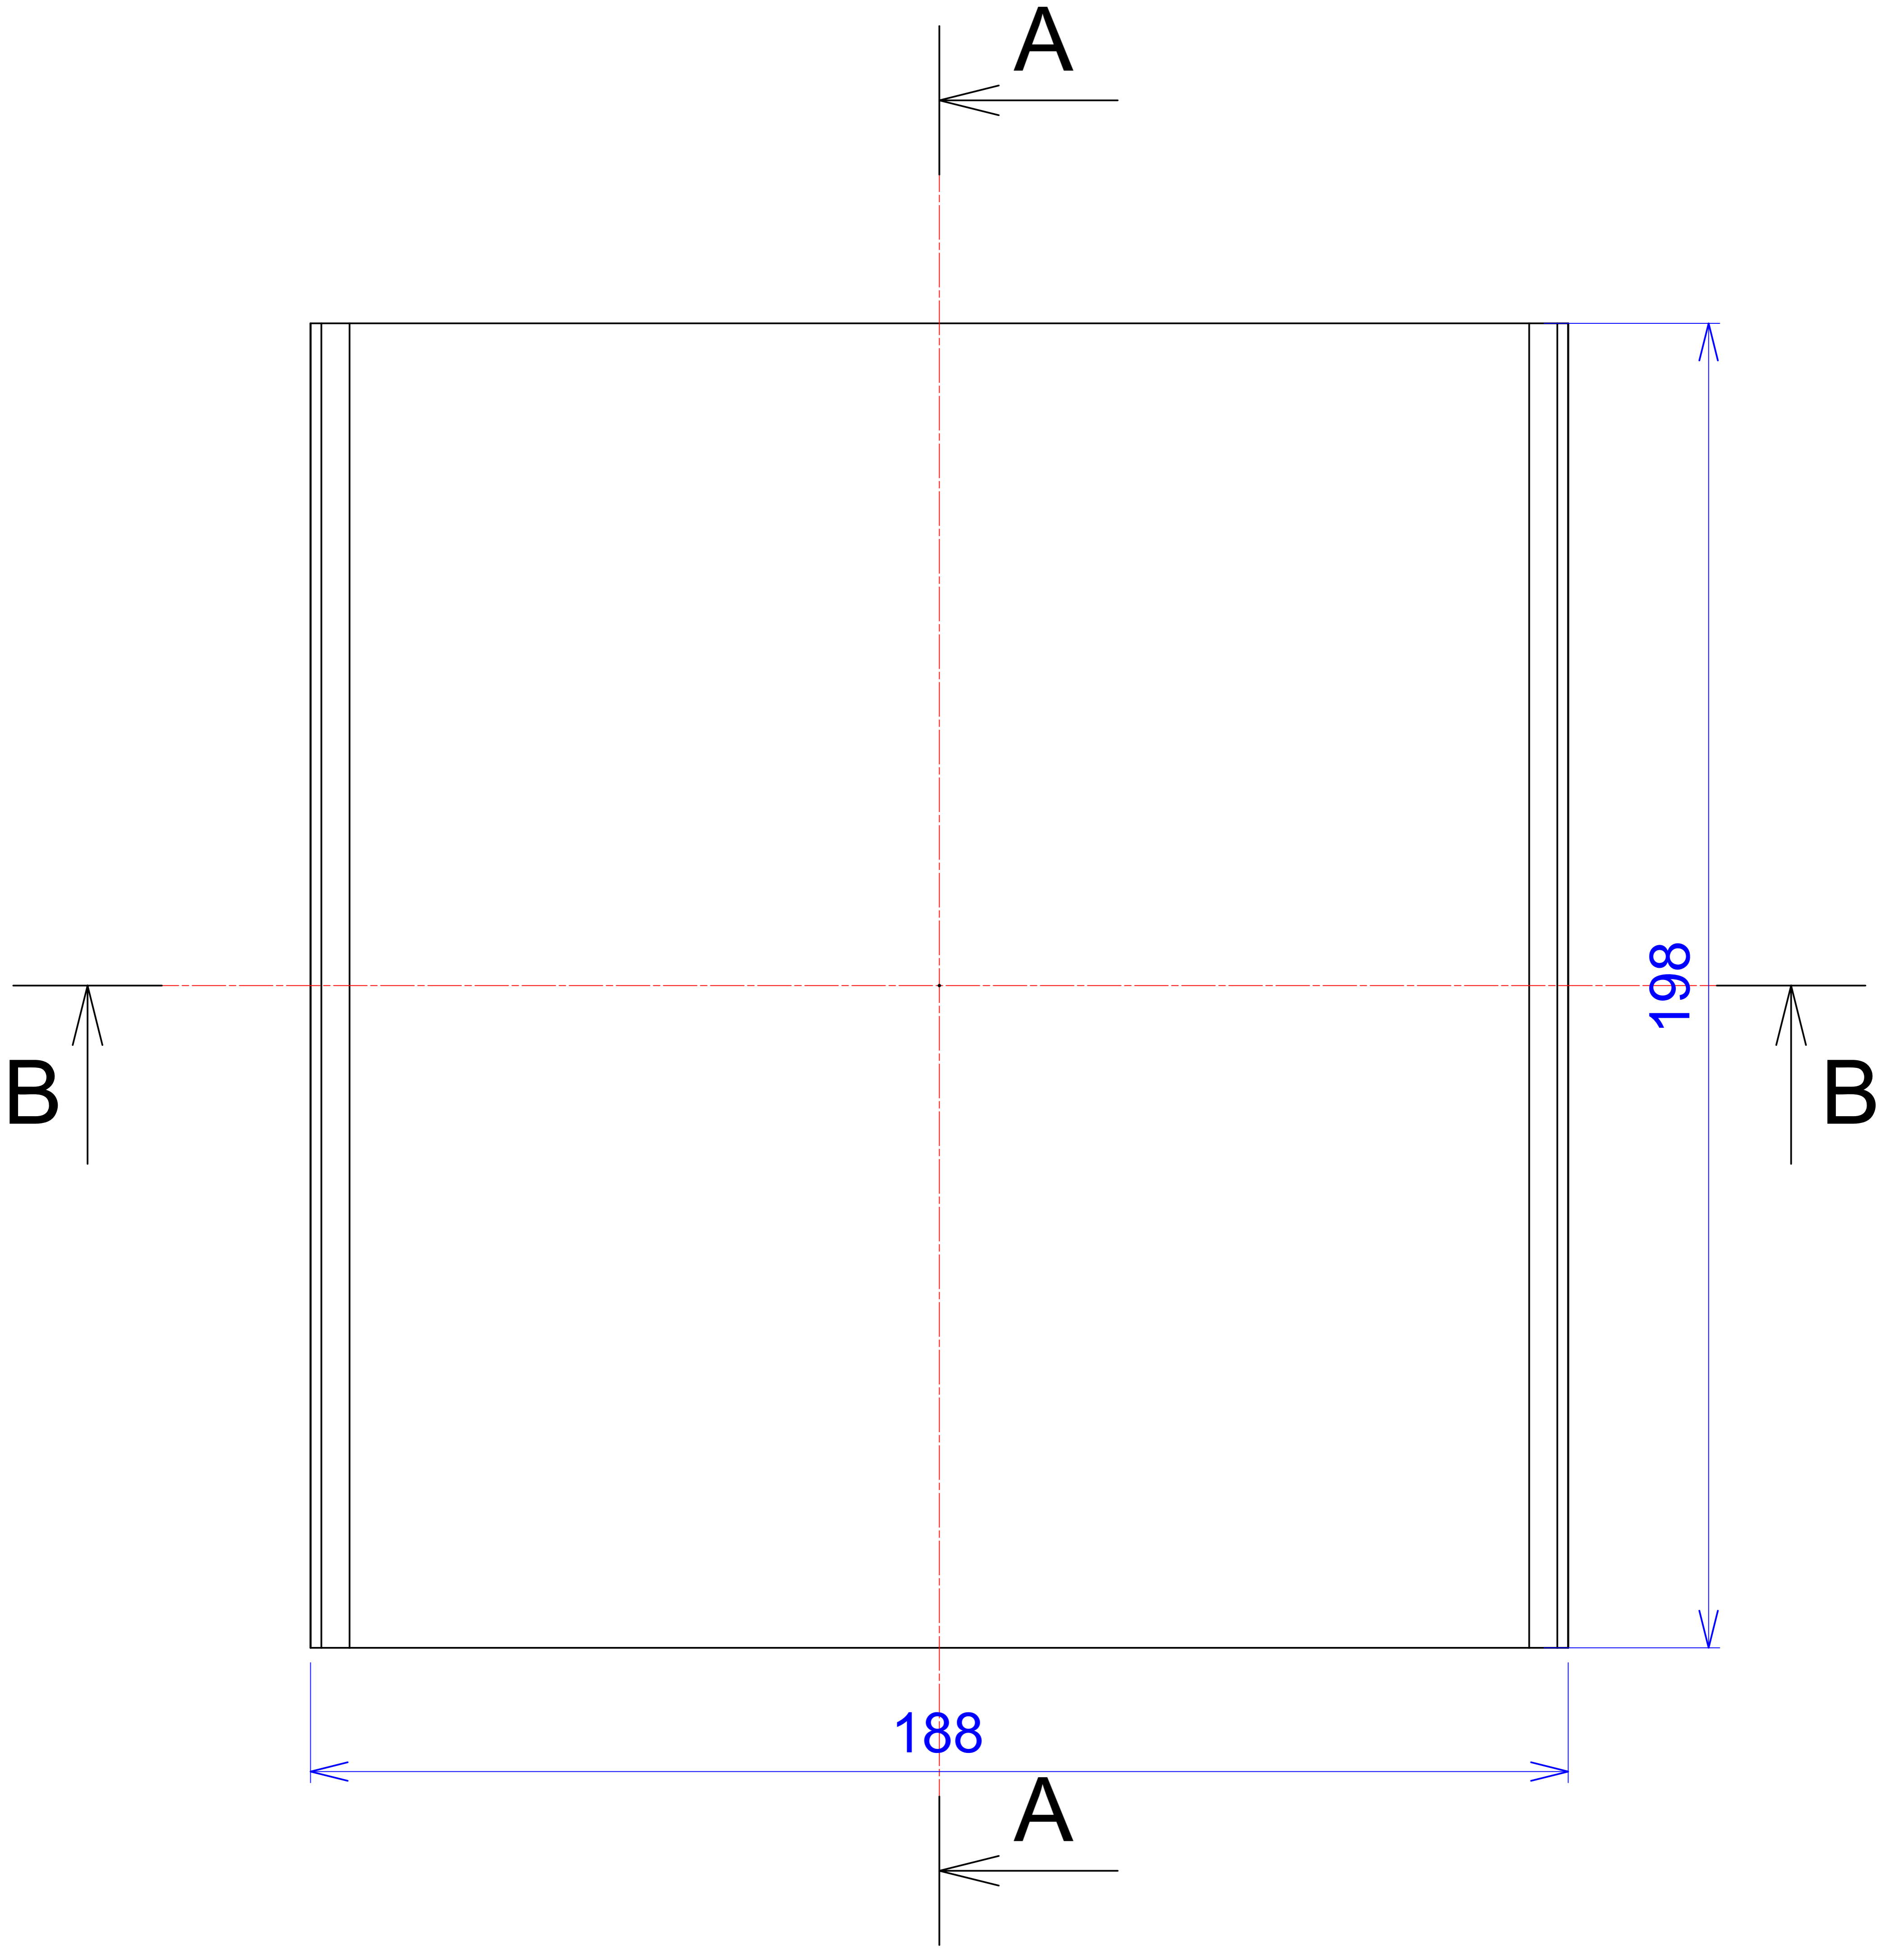

Model produktu	Z-1 P	
Format:	A4	
Materiał:	Polystyrene (PS)	
Skala:	1:1	
Tolerancja:	+/- 0.1	
		
	ul. Nadmieprzaska 32 04-205 Warszawa Tel: +48 022 613-08-88, Fax: 812-10-68 www.kradex.com.pl	

4x Ø 3.9

4x Ø 2.4

C - C