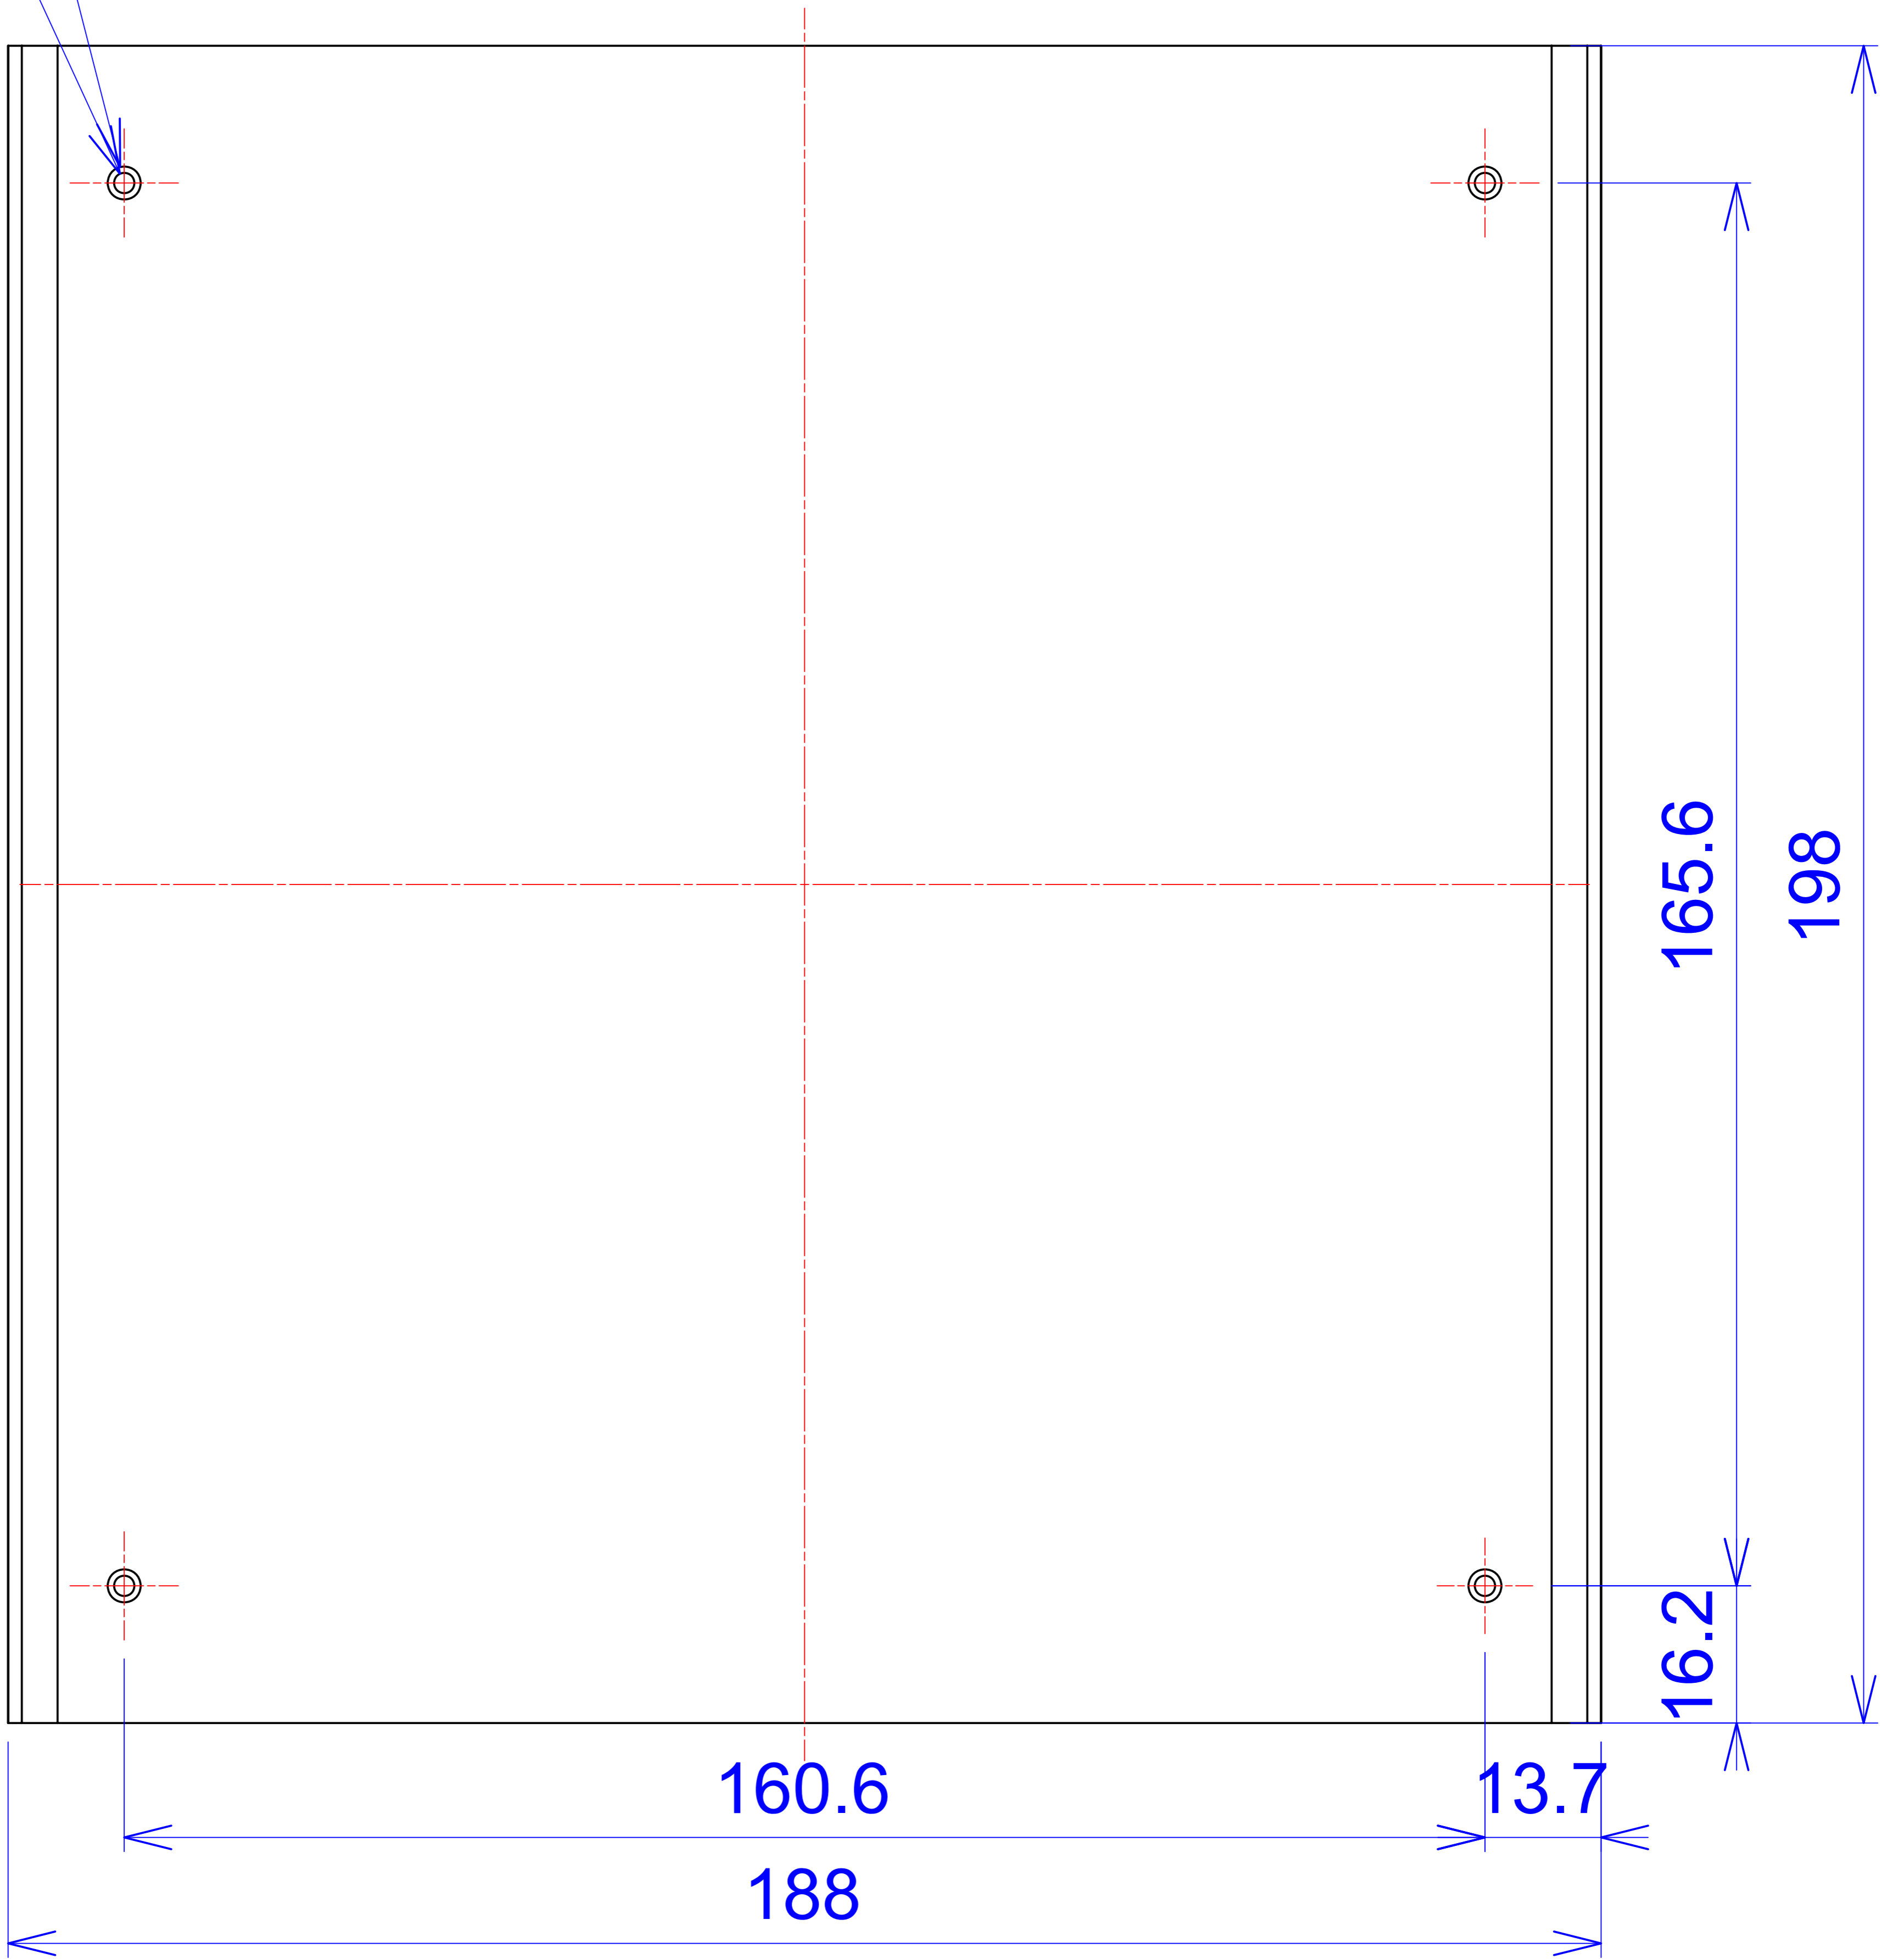

Model produktu	Z-1 P	
Format:	A4	
Materiał:	Polystyrene (PS)	
Skala:	1:1	
Tolerancja:	+/- 0.1	
		
	ul. Nadmieprzaska 32 04-205 Warszawa Tel: +48 022 613-08-88, Fax: 812-10-68 www.kradex.com.pl	

4x Ø 3.9

4x Ø 2.4

C - C