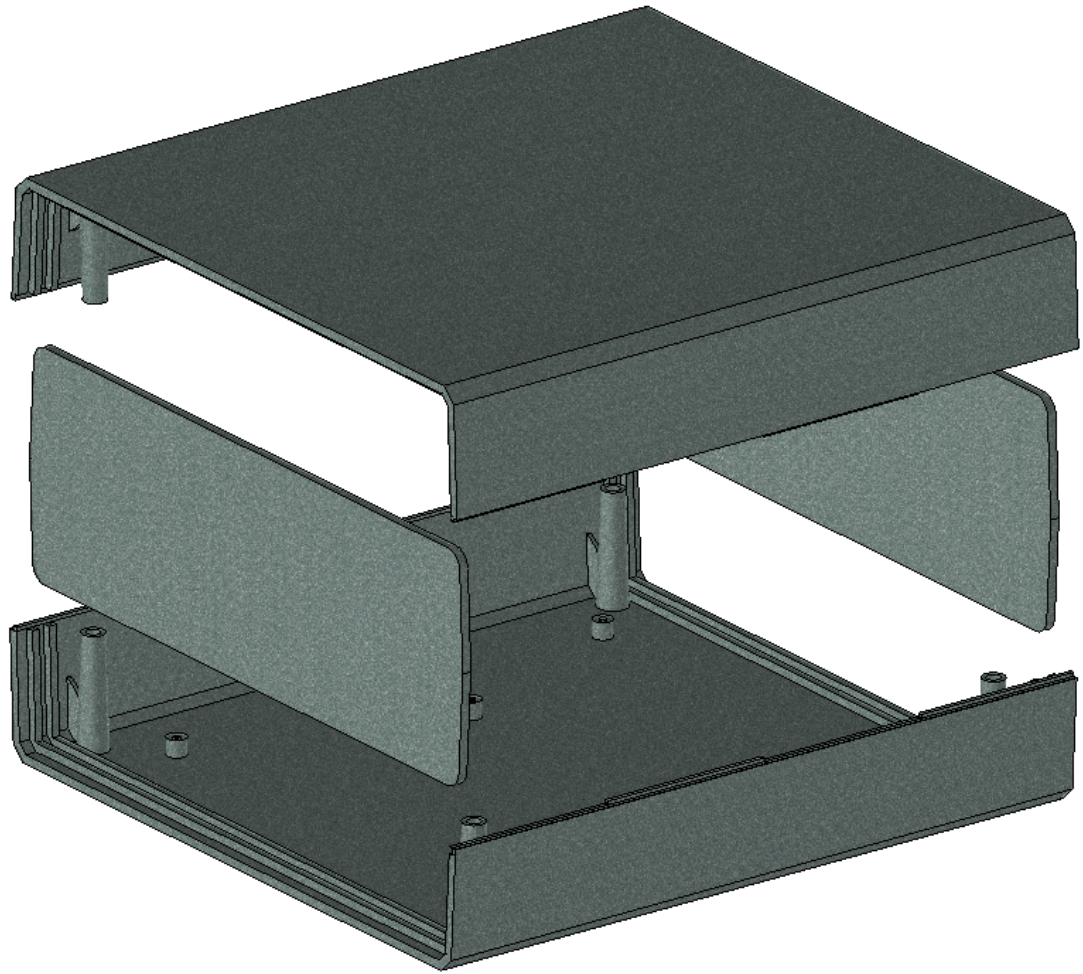

Model produktu	Z-1 P	
Format:	A4	
Materiał:	Polystyrene (PS)	
Skala:	1:1	
Tolerancja:	+/- 0.1	
		
	ul. Nadmieprzaska 32 04-205 Warszawa Tel: +48 022 613-08-88, Fax: 812-10-68 www.kradex.com.pl	

4x Ø 3.9

4x Ø 2.4

C - C