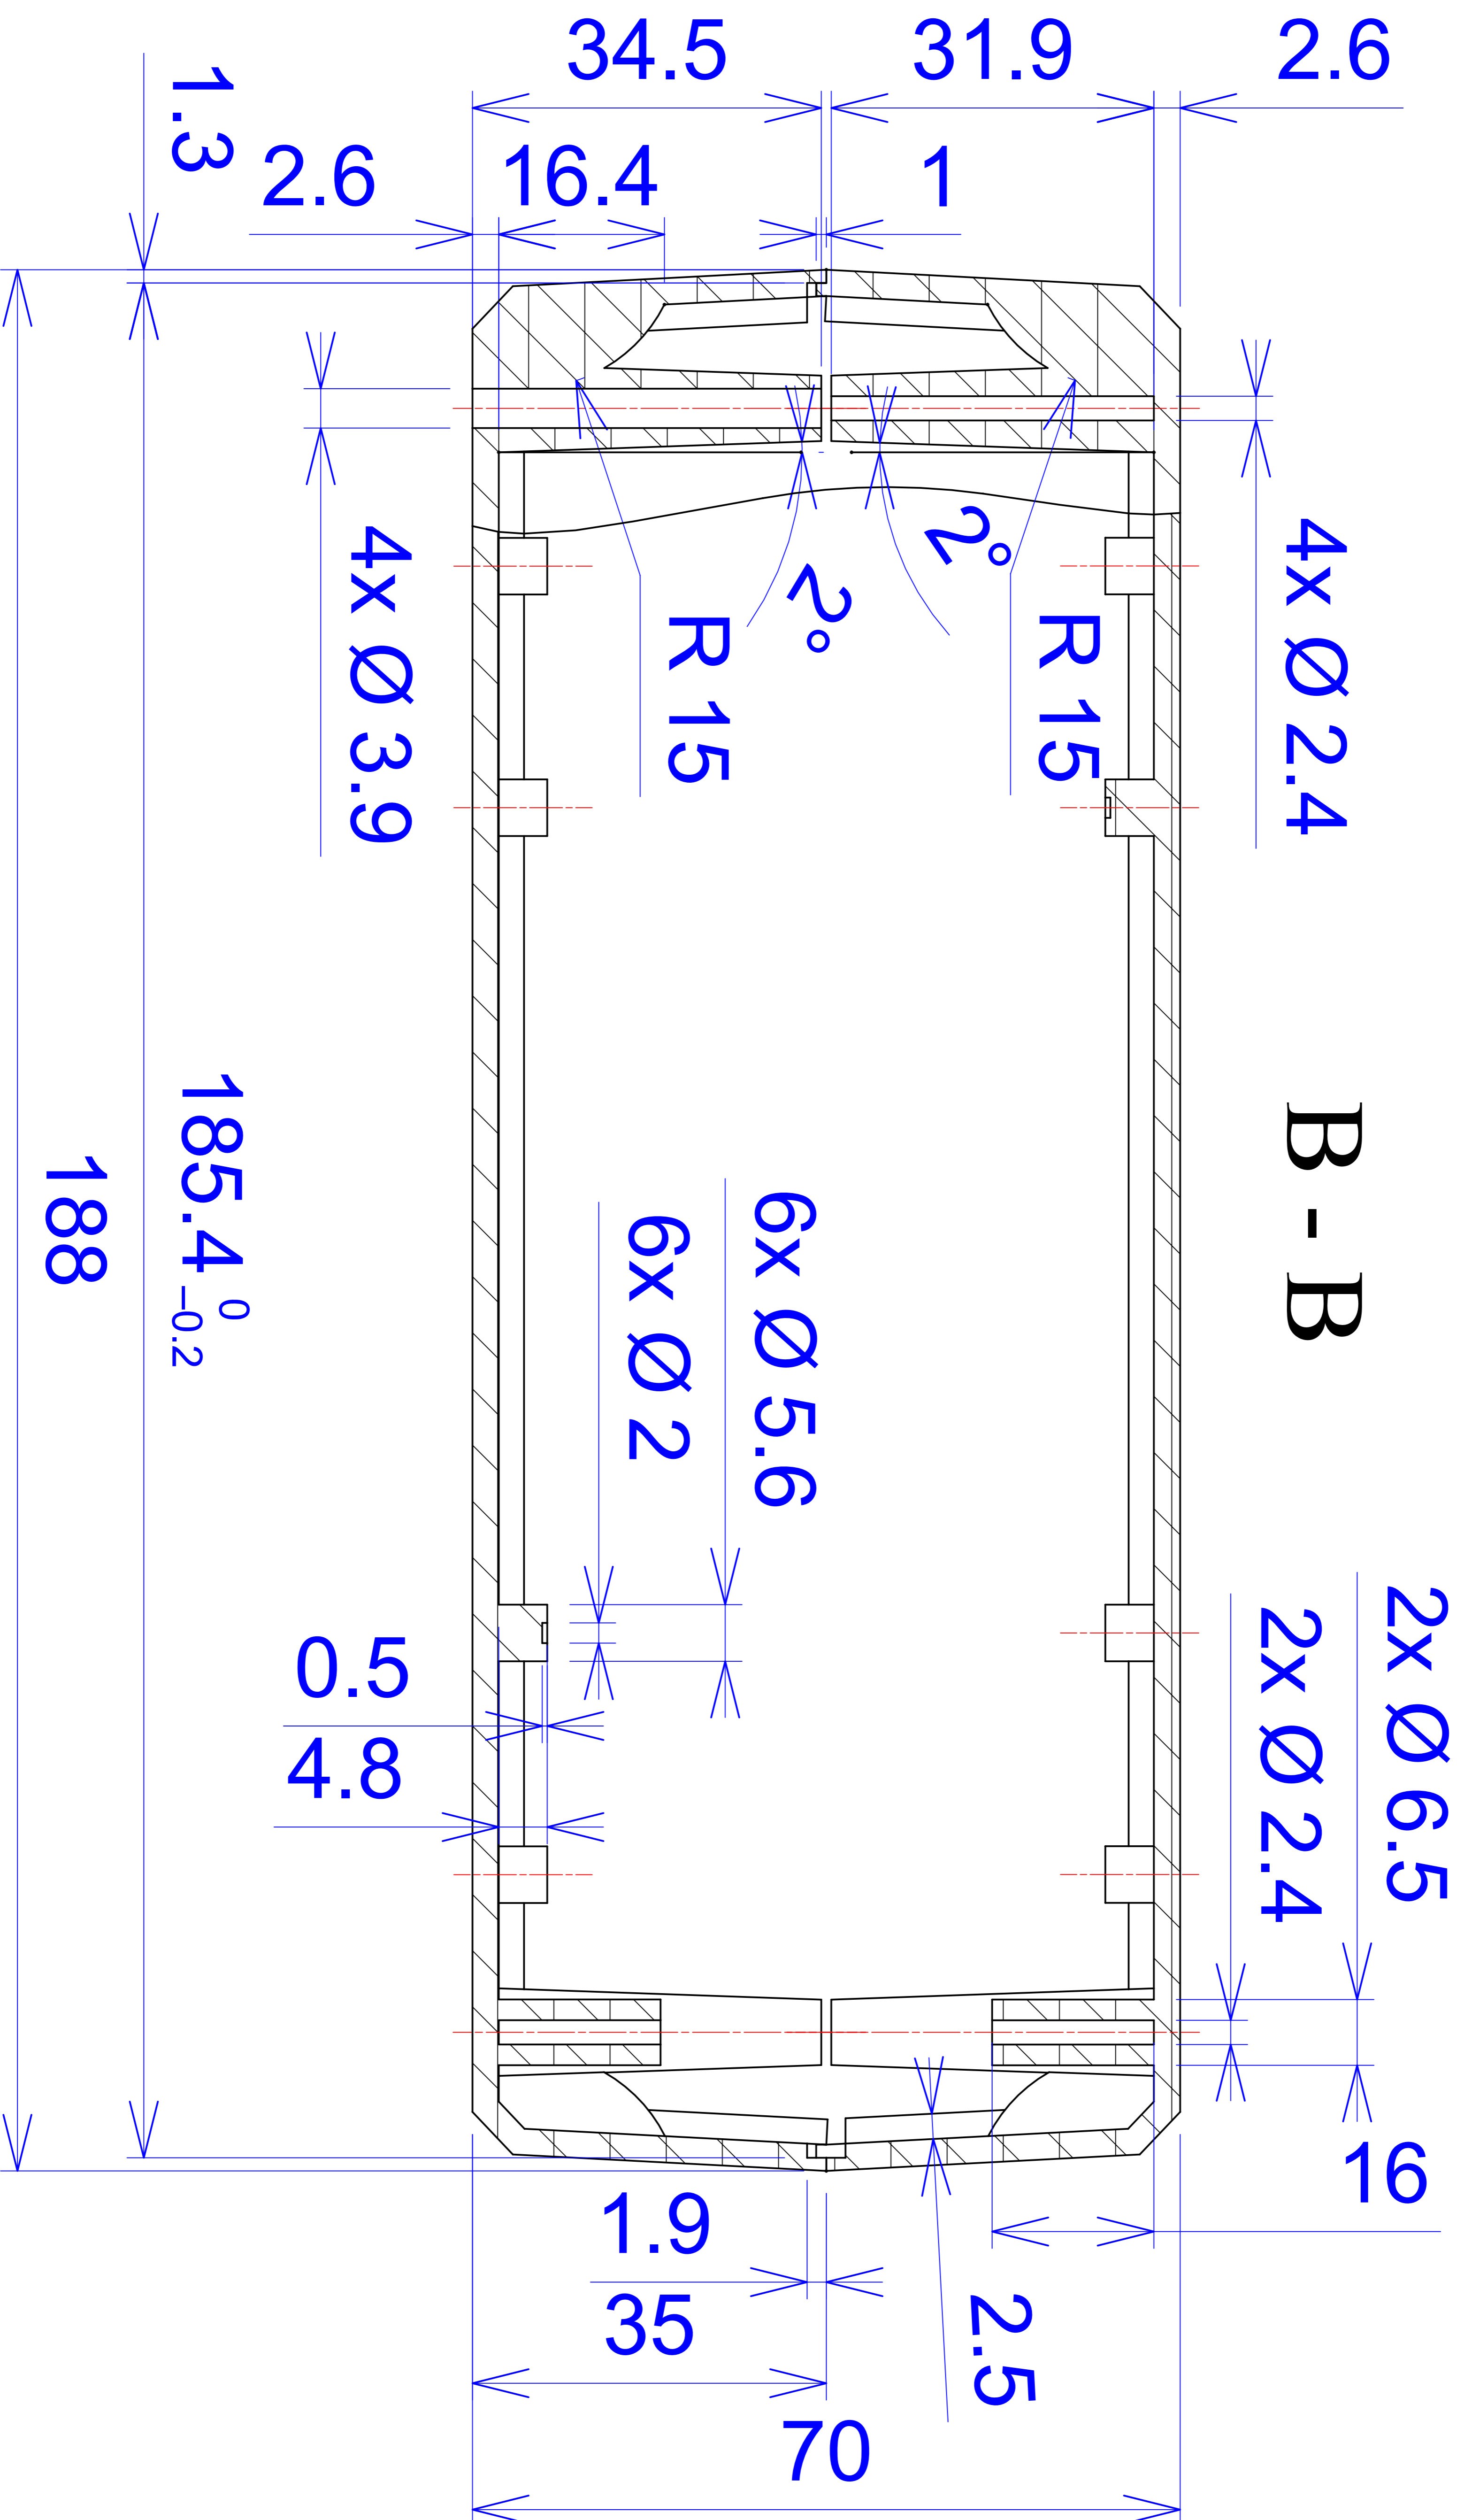

Model produktu	Z-1 P	
Format:	A4	
Materiał:	Polystyrene (PS)	
Skala:	1:1	
Tolerancja:	+/- 0.1	
		
	ul. Nadmieprzaska 32 04-205 Warszawa Tel: +48 022 613-08-88, Fax: 812-10-68 www.kradex.com.pl	

4x Ø 3.9

4x Ø 2.4

C - C